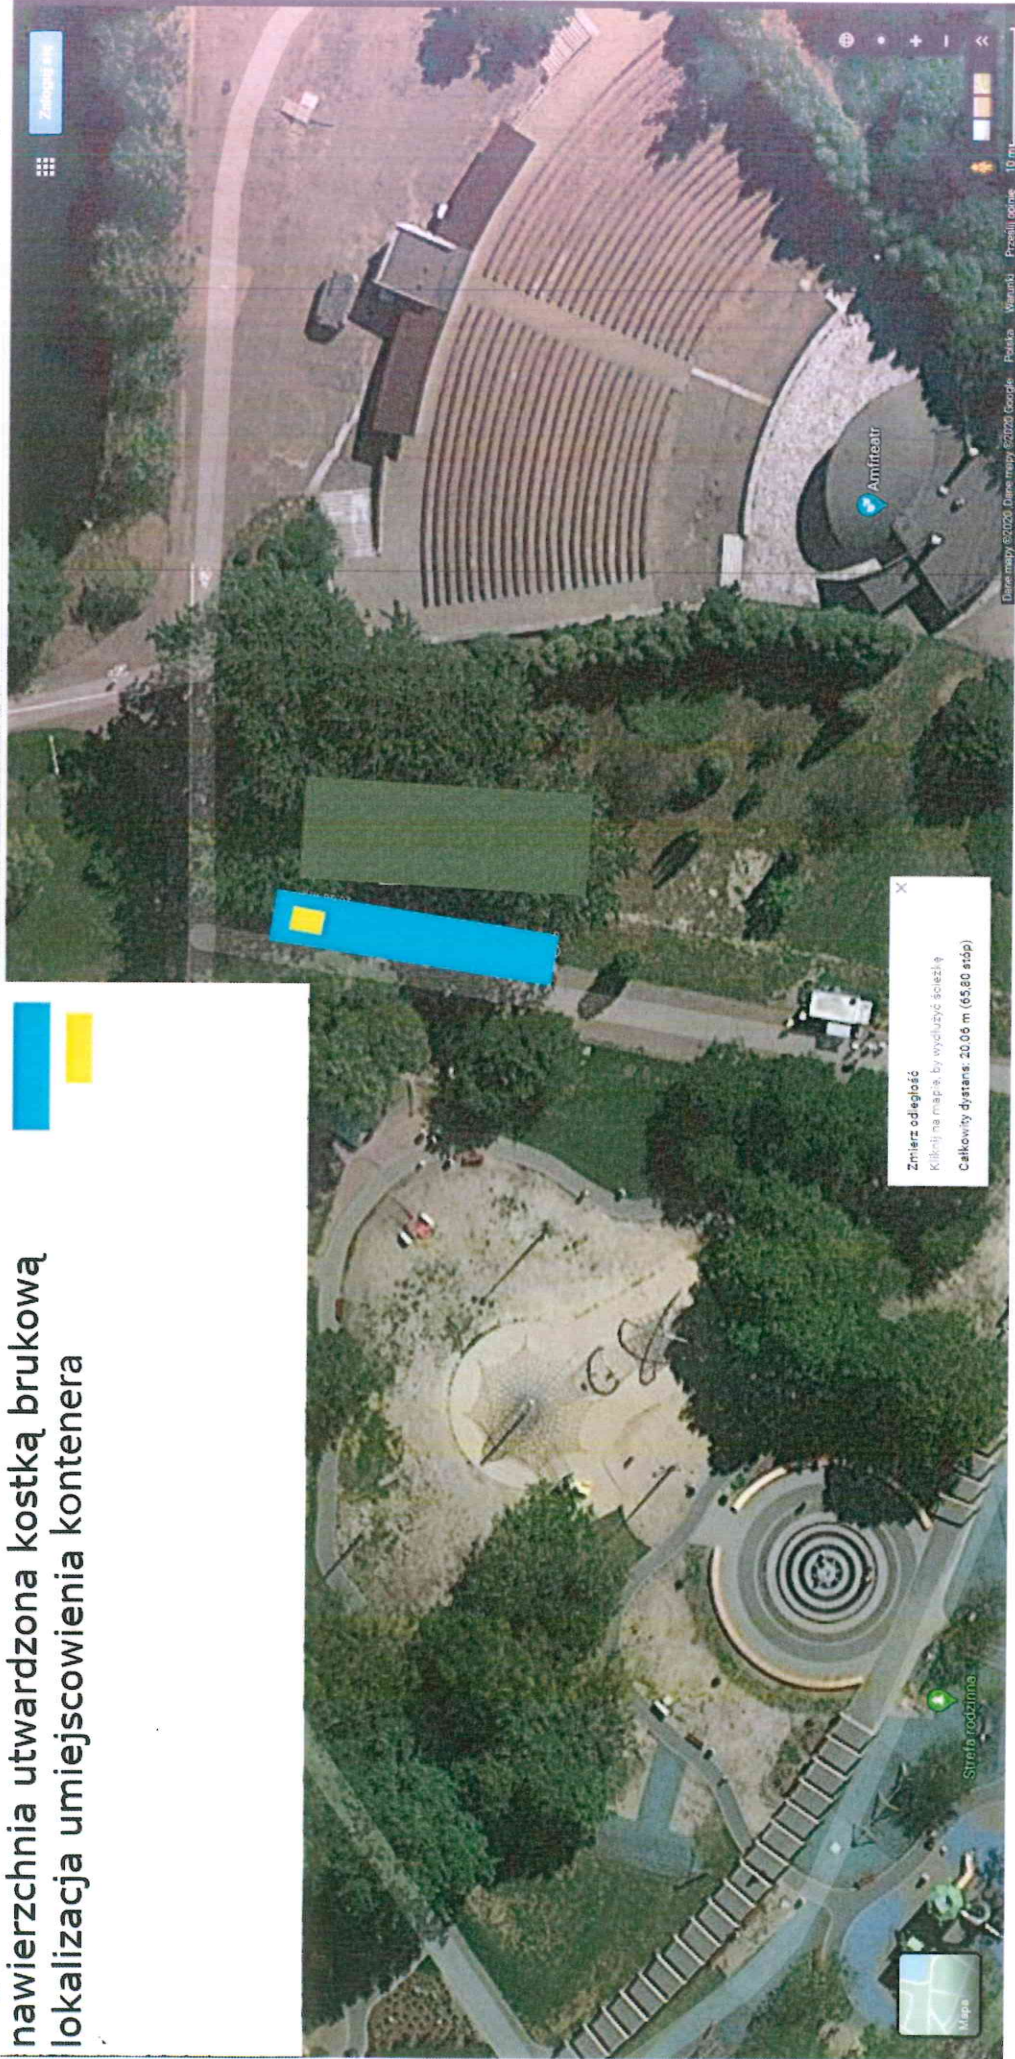

### Legenda :

nawierzchnia utwardzona kostką brukową  
lokalizacja umiejscowienia kontenera

Zmień odległość  
Kliknij na mapie, by wyświetlić ścieżkę  
Całkowity dystans: 20.06 m (65.80 stóp)

Strefa rodzinna

Amfiteatr