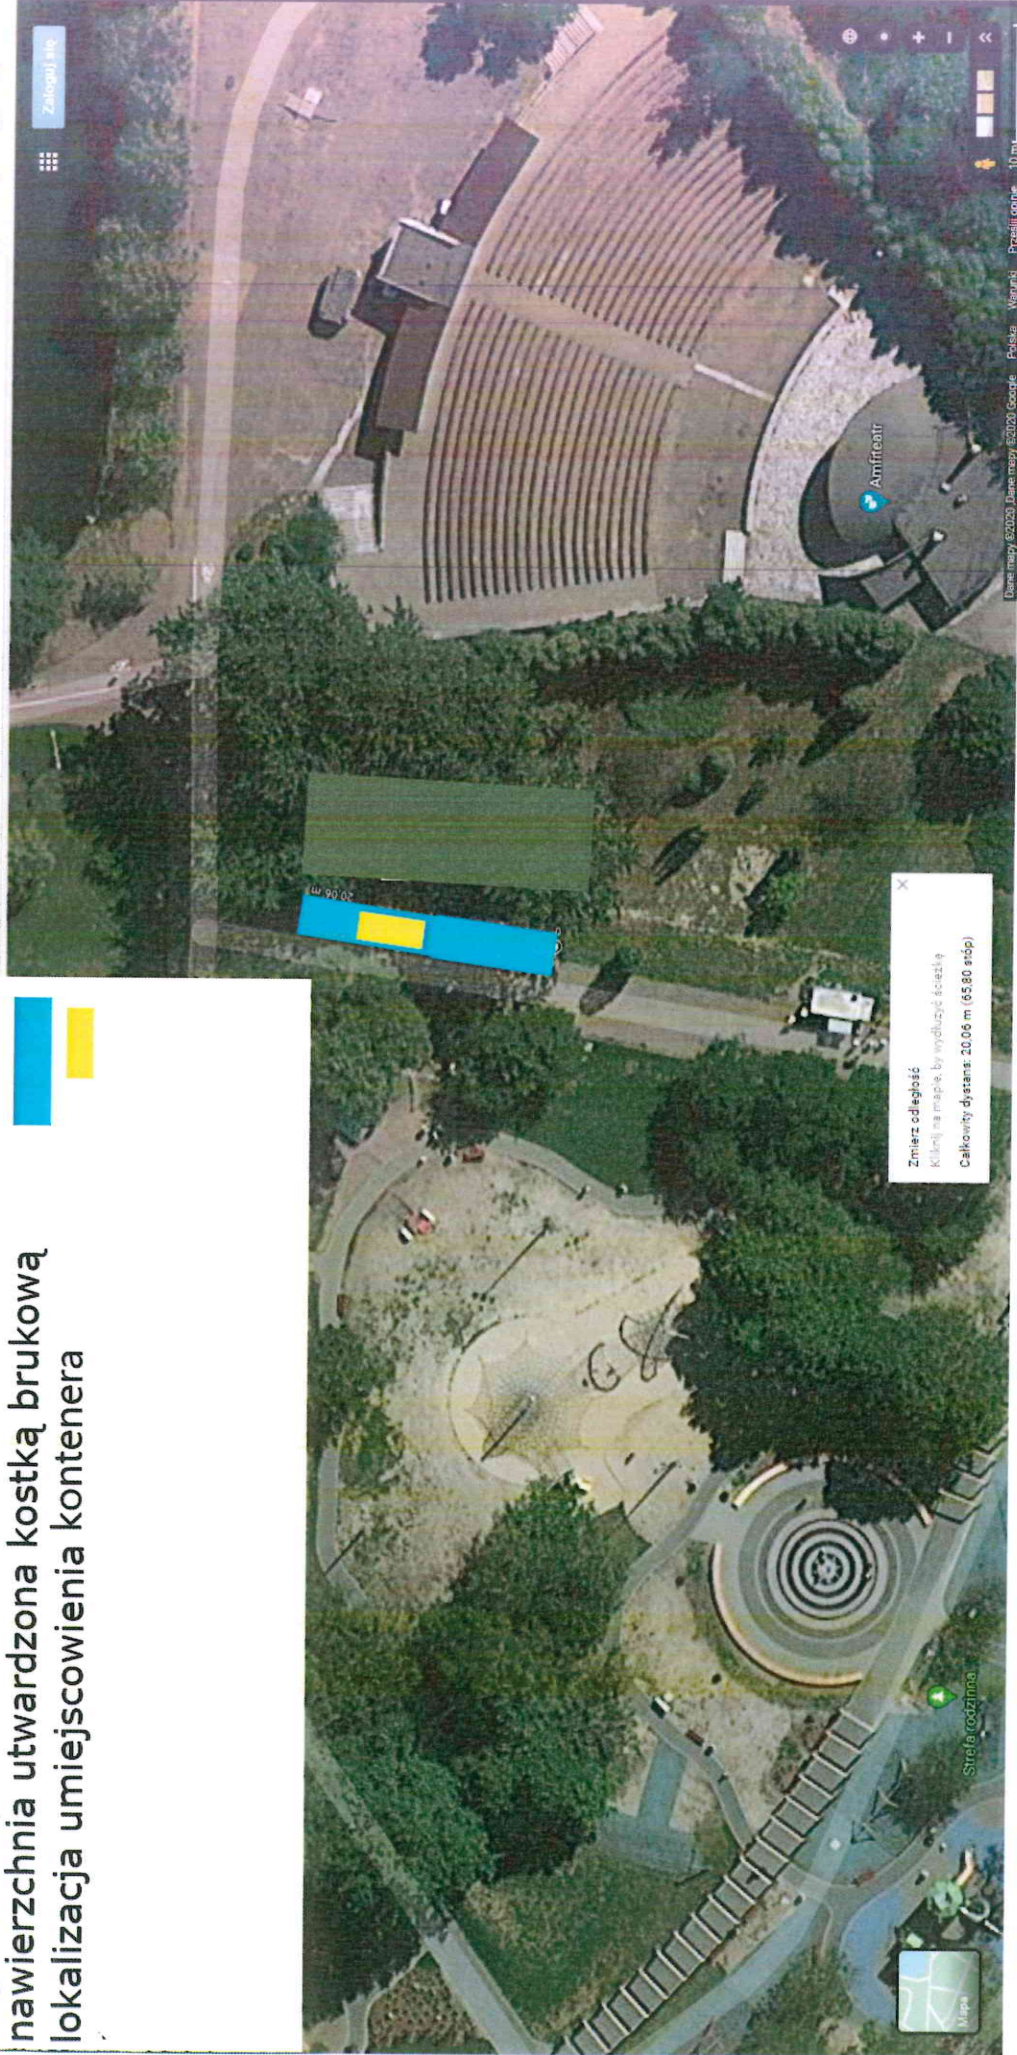

Legenda :
nawierzchnia utwardzona kostką brukową
lokalizacja umiejscowienia kontenera

DYREKTOR
Bartosz Karnowski
ZASTĘPCA DYREKTORA
ds. Administracyjno-Gospodarczych
Majlena Siwiec