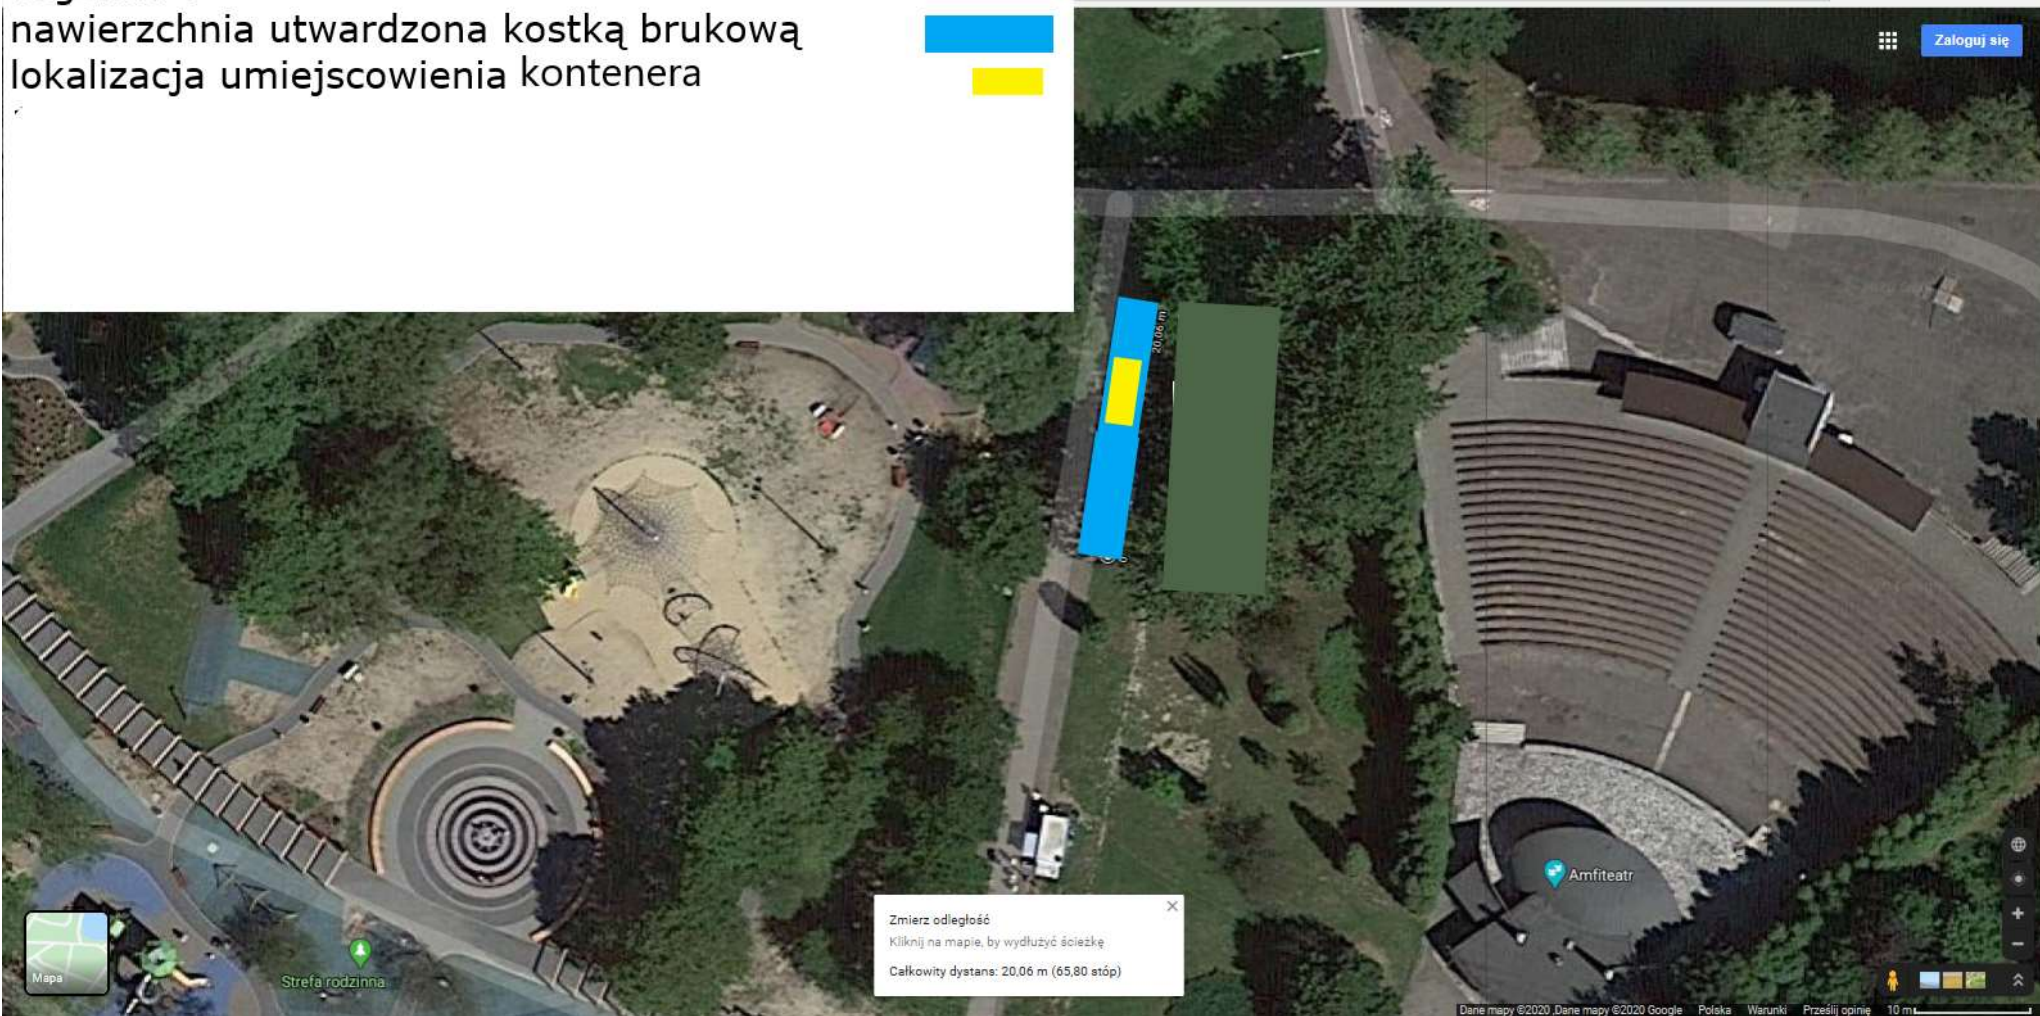

Legenda :

nawierzchnia utwardzona kostką brukową
lokalizacja umiejscowienia kontenera

Strefa rodzinna

Zmierz odległość
Kliknij na mapie, by wydłużyć ścieżkę
Całkowity dystans: 20,06 m (65,80 stóp)