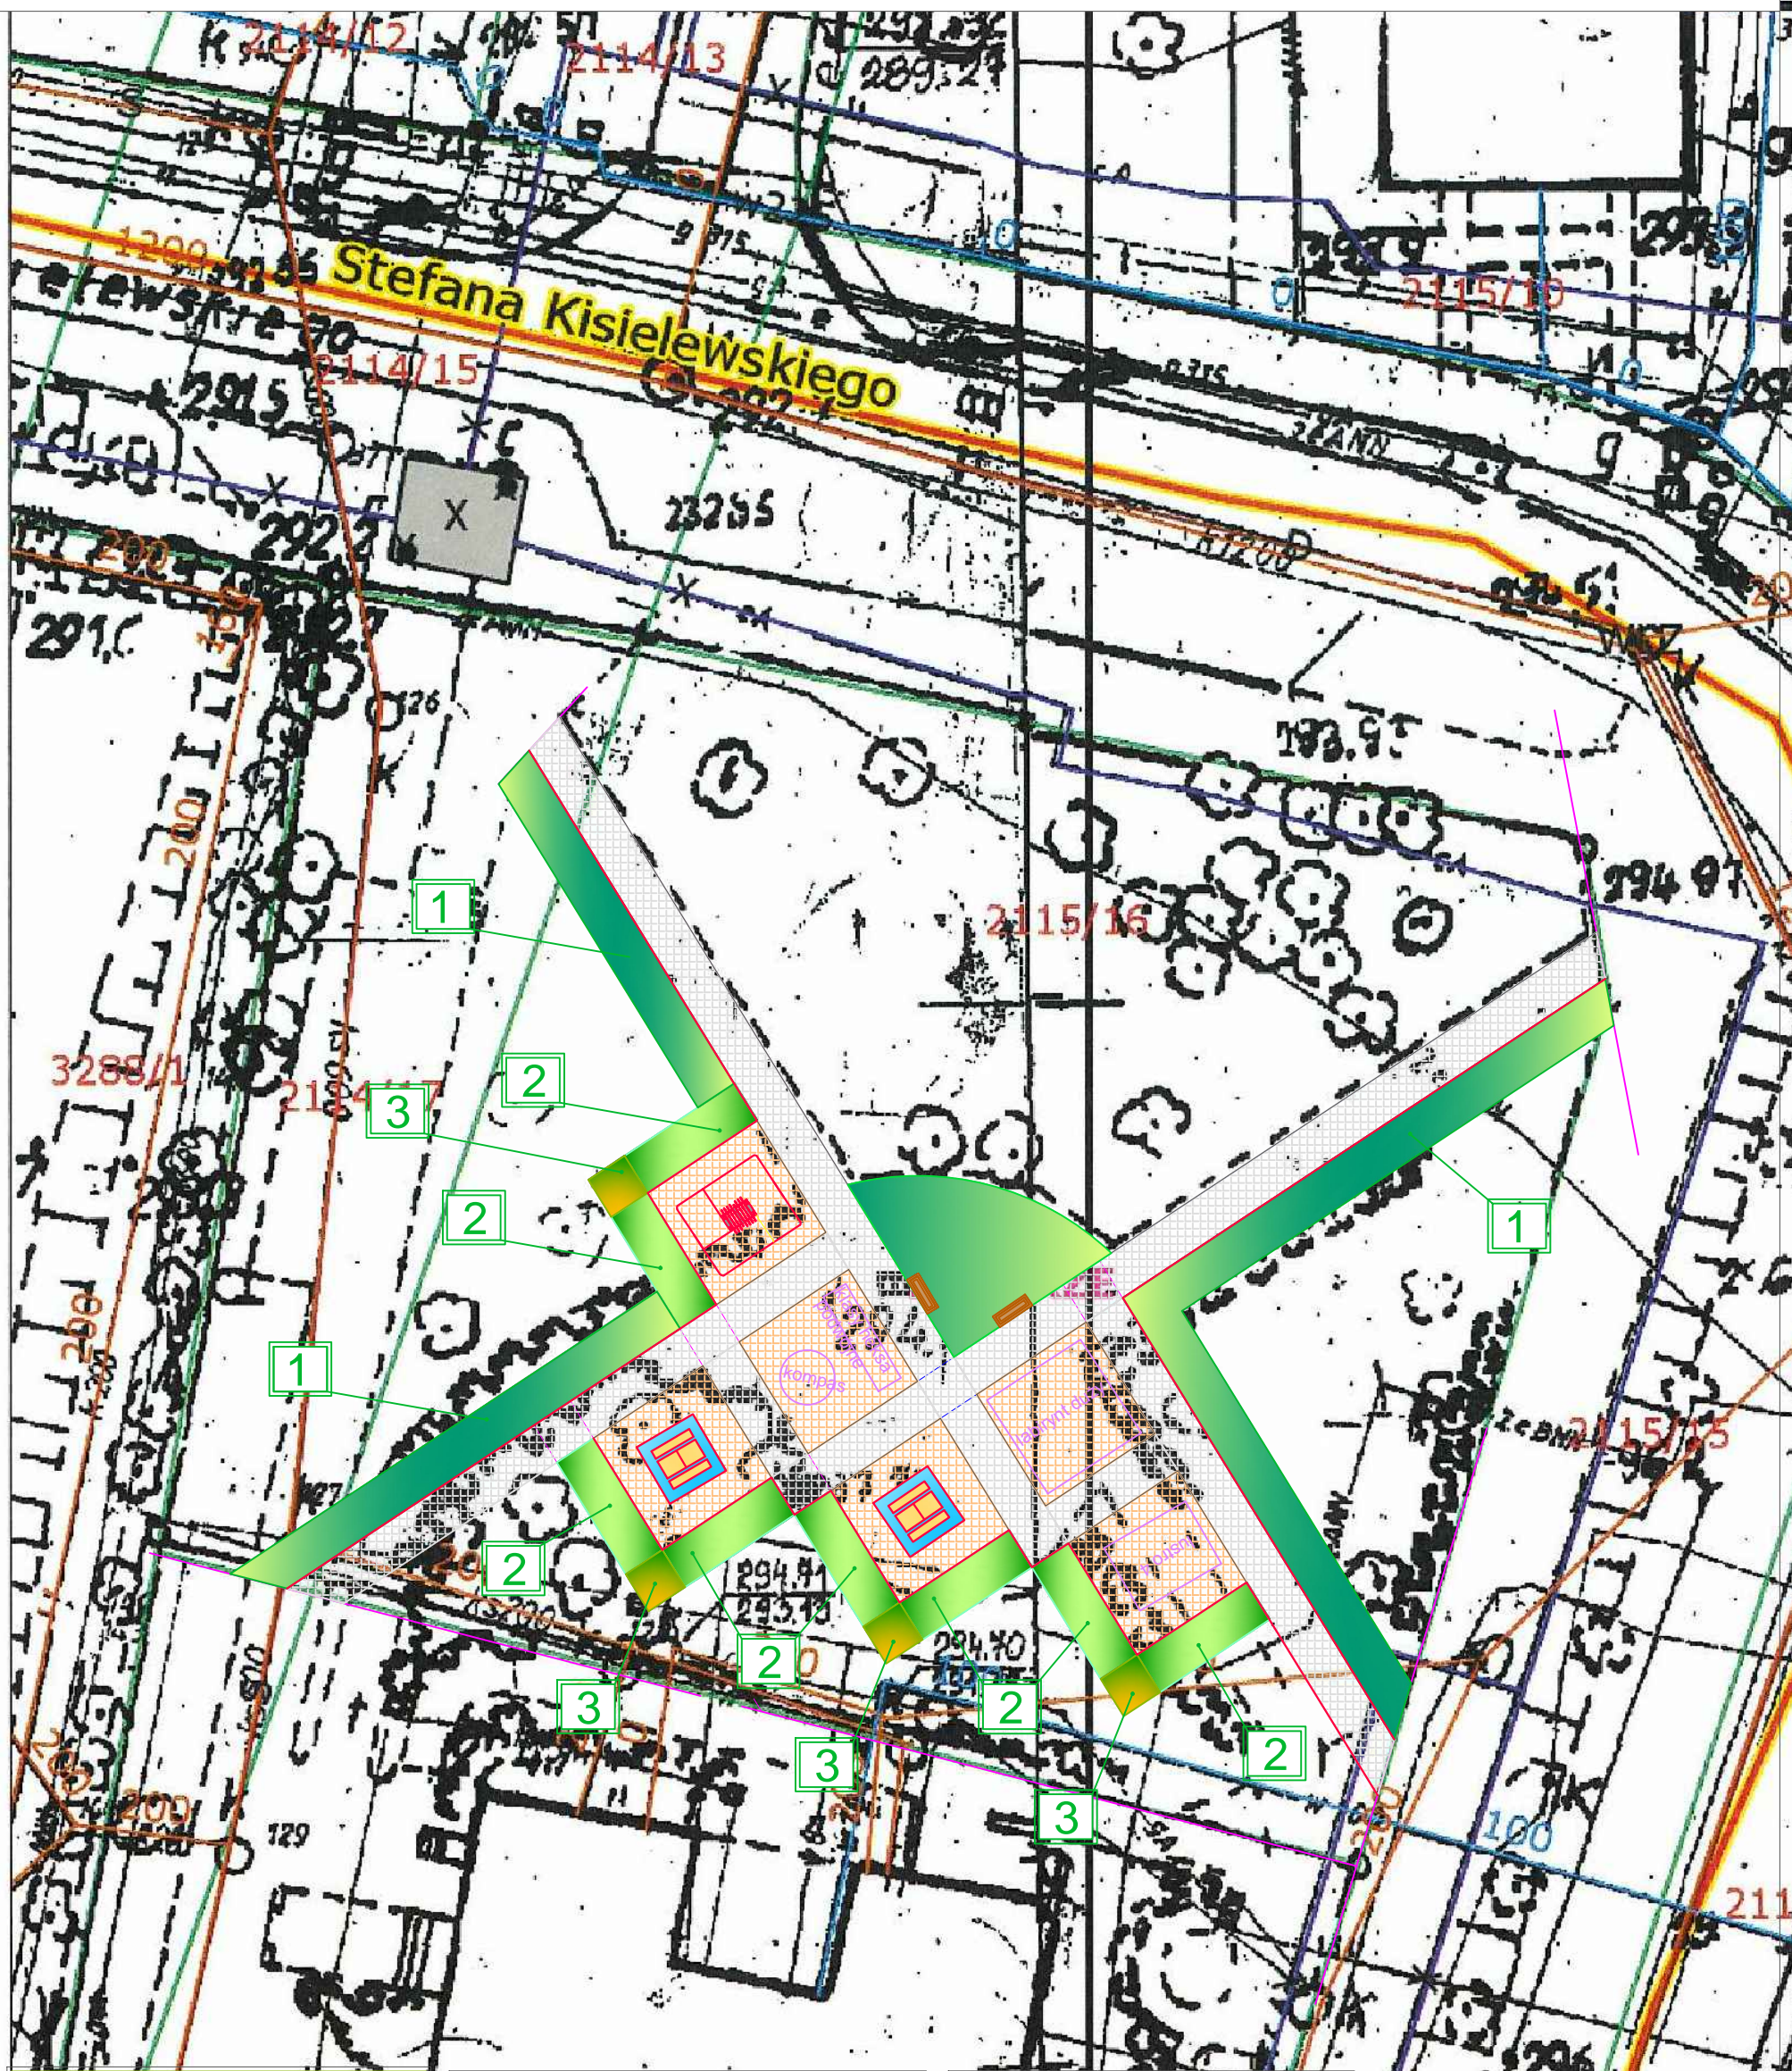

REWITALIZACJA SKWERKU PRZY PRZYCHODNI UL. KISIELEWSKIEGO
(BO19/VIII/13)

1. Rozplenica japońska 'Hamel'
2. Miskant chiński 'Silberfreder'
3. Trzcinnik ostrokwiatowy 'Karl Forester'