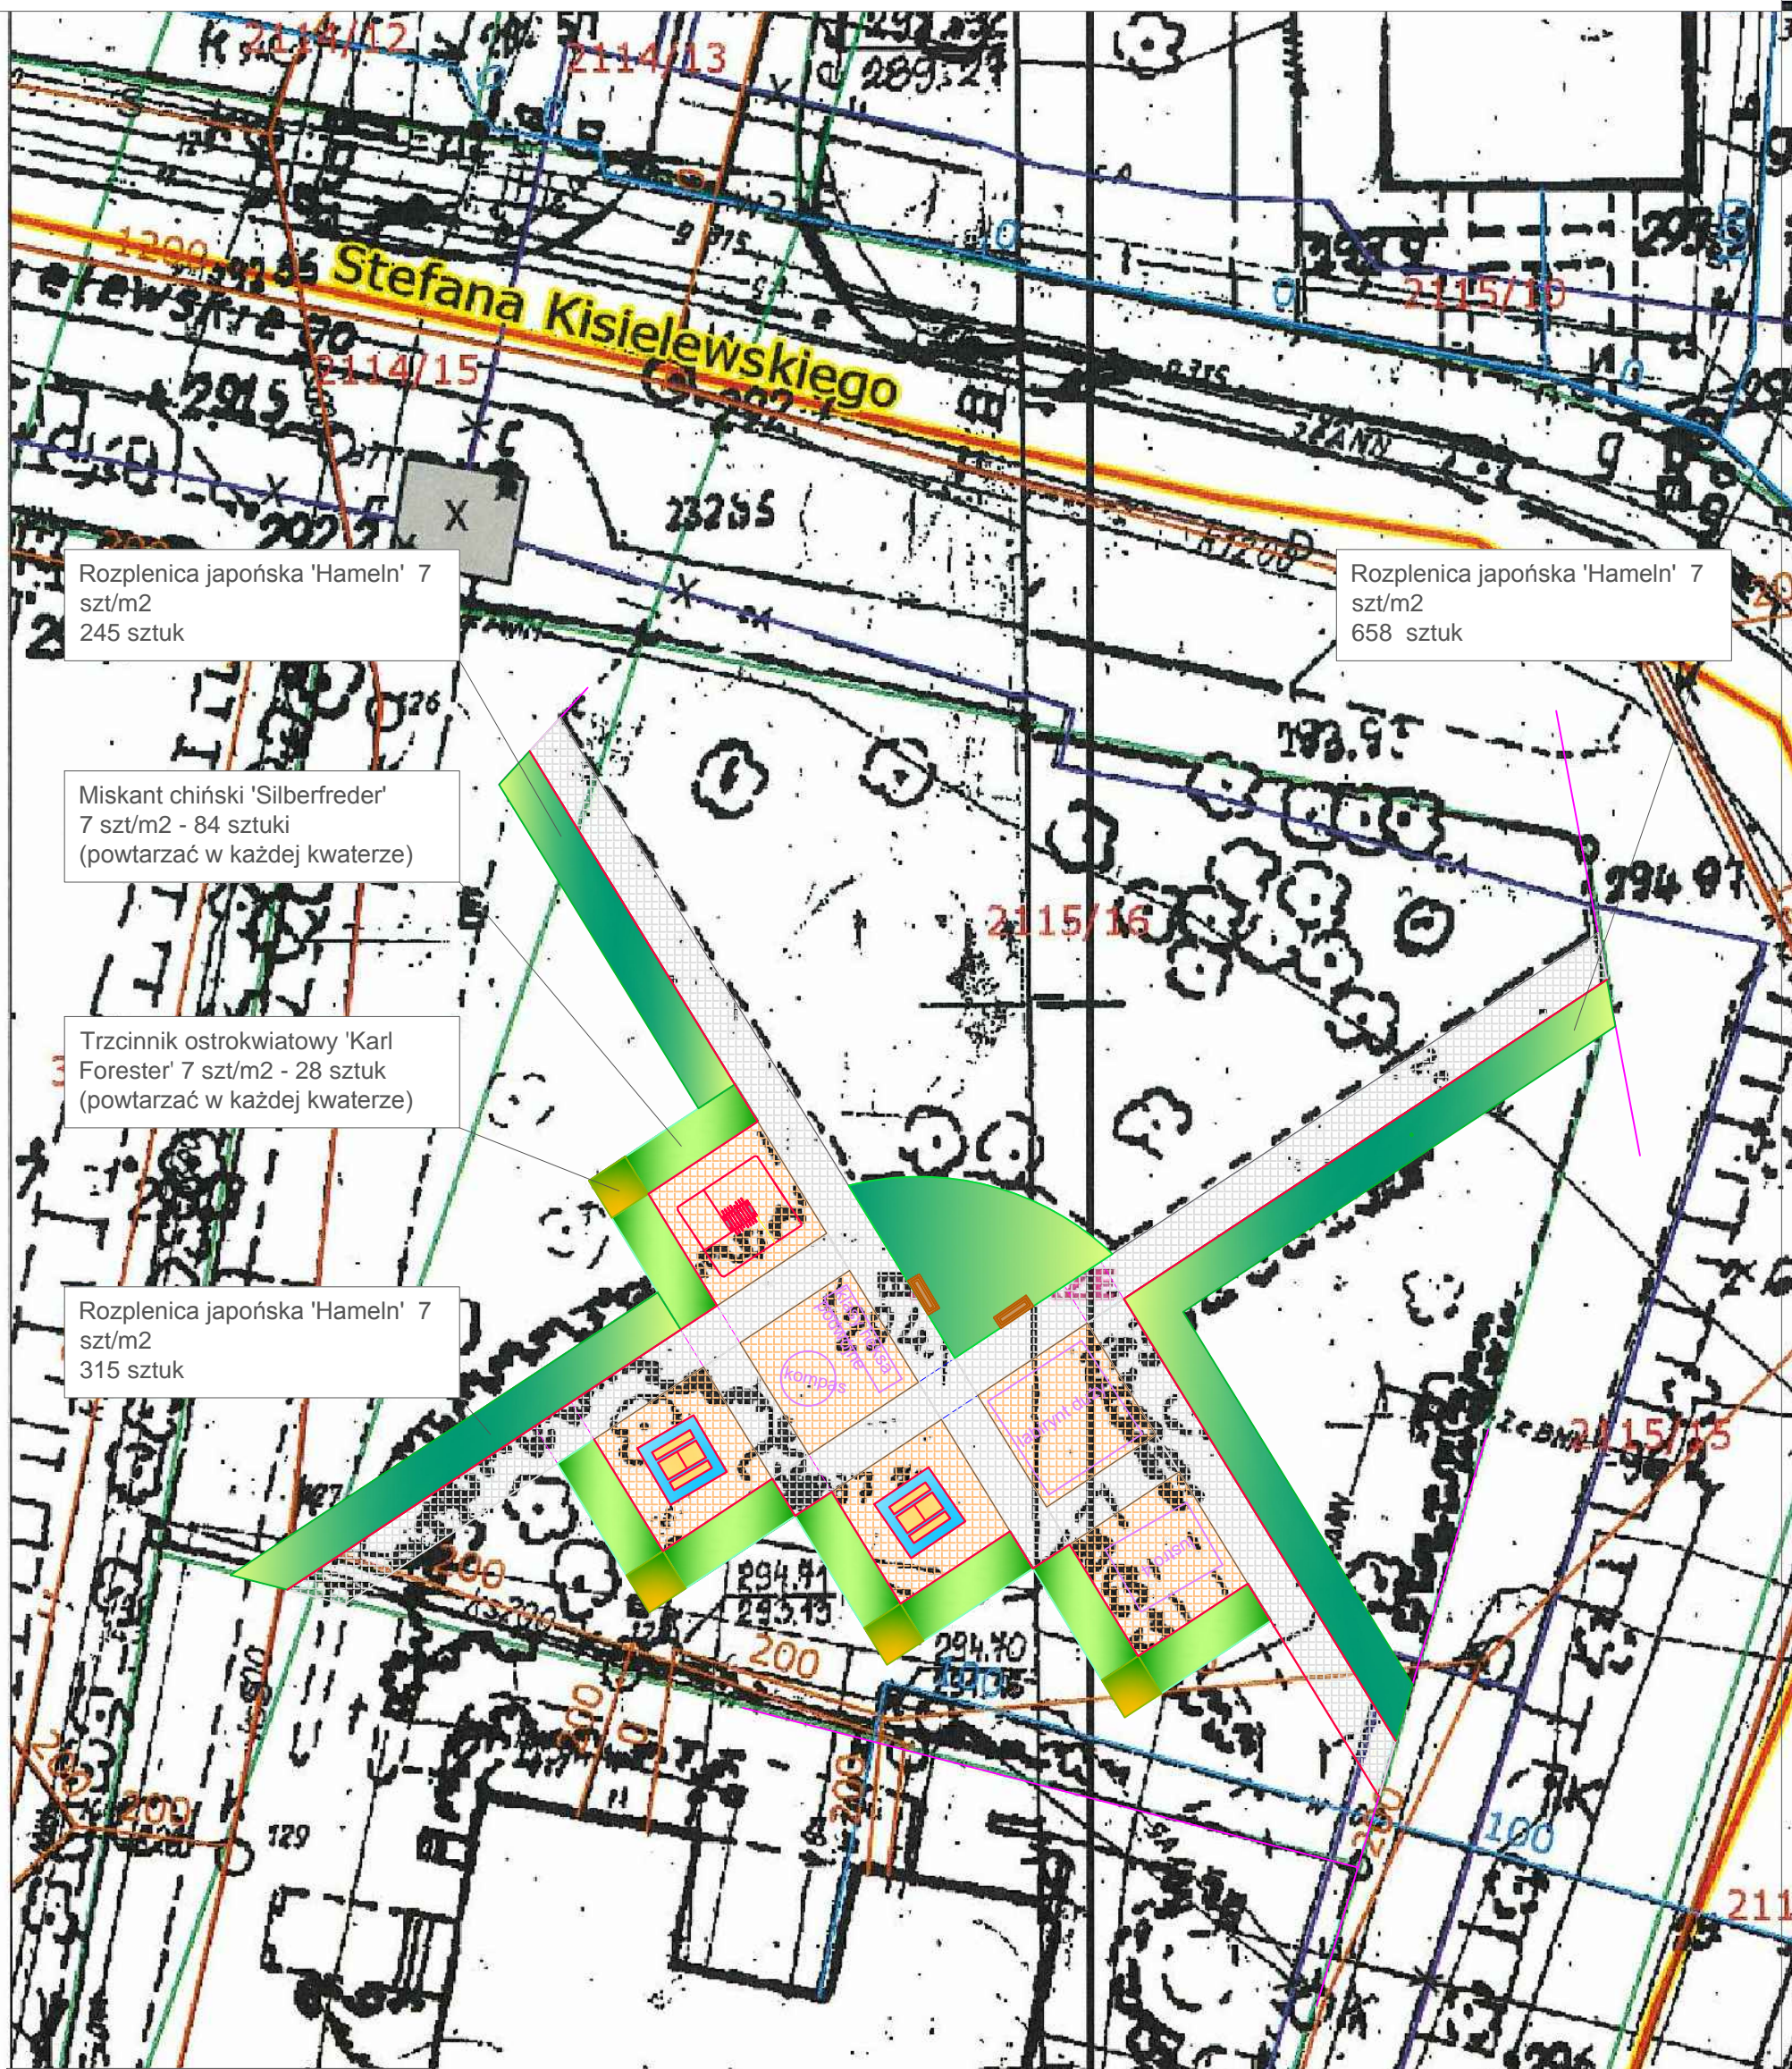

REWITALIZACJA SKWERKU PRZY PRZYCHODNI UL. KISIELEWSKIEGO (BO19/VIII/13)

1. Rozplenica japońska 'Hameln'
2. Miskant chiński 'Silberfreder'
3. Trzcinnik ostrokwiatowy 'Karl Forester'