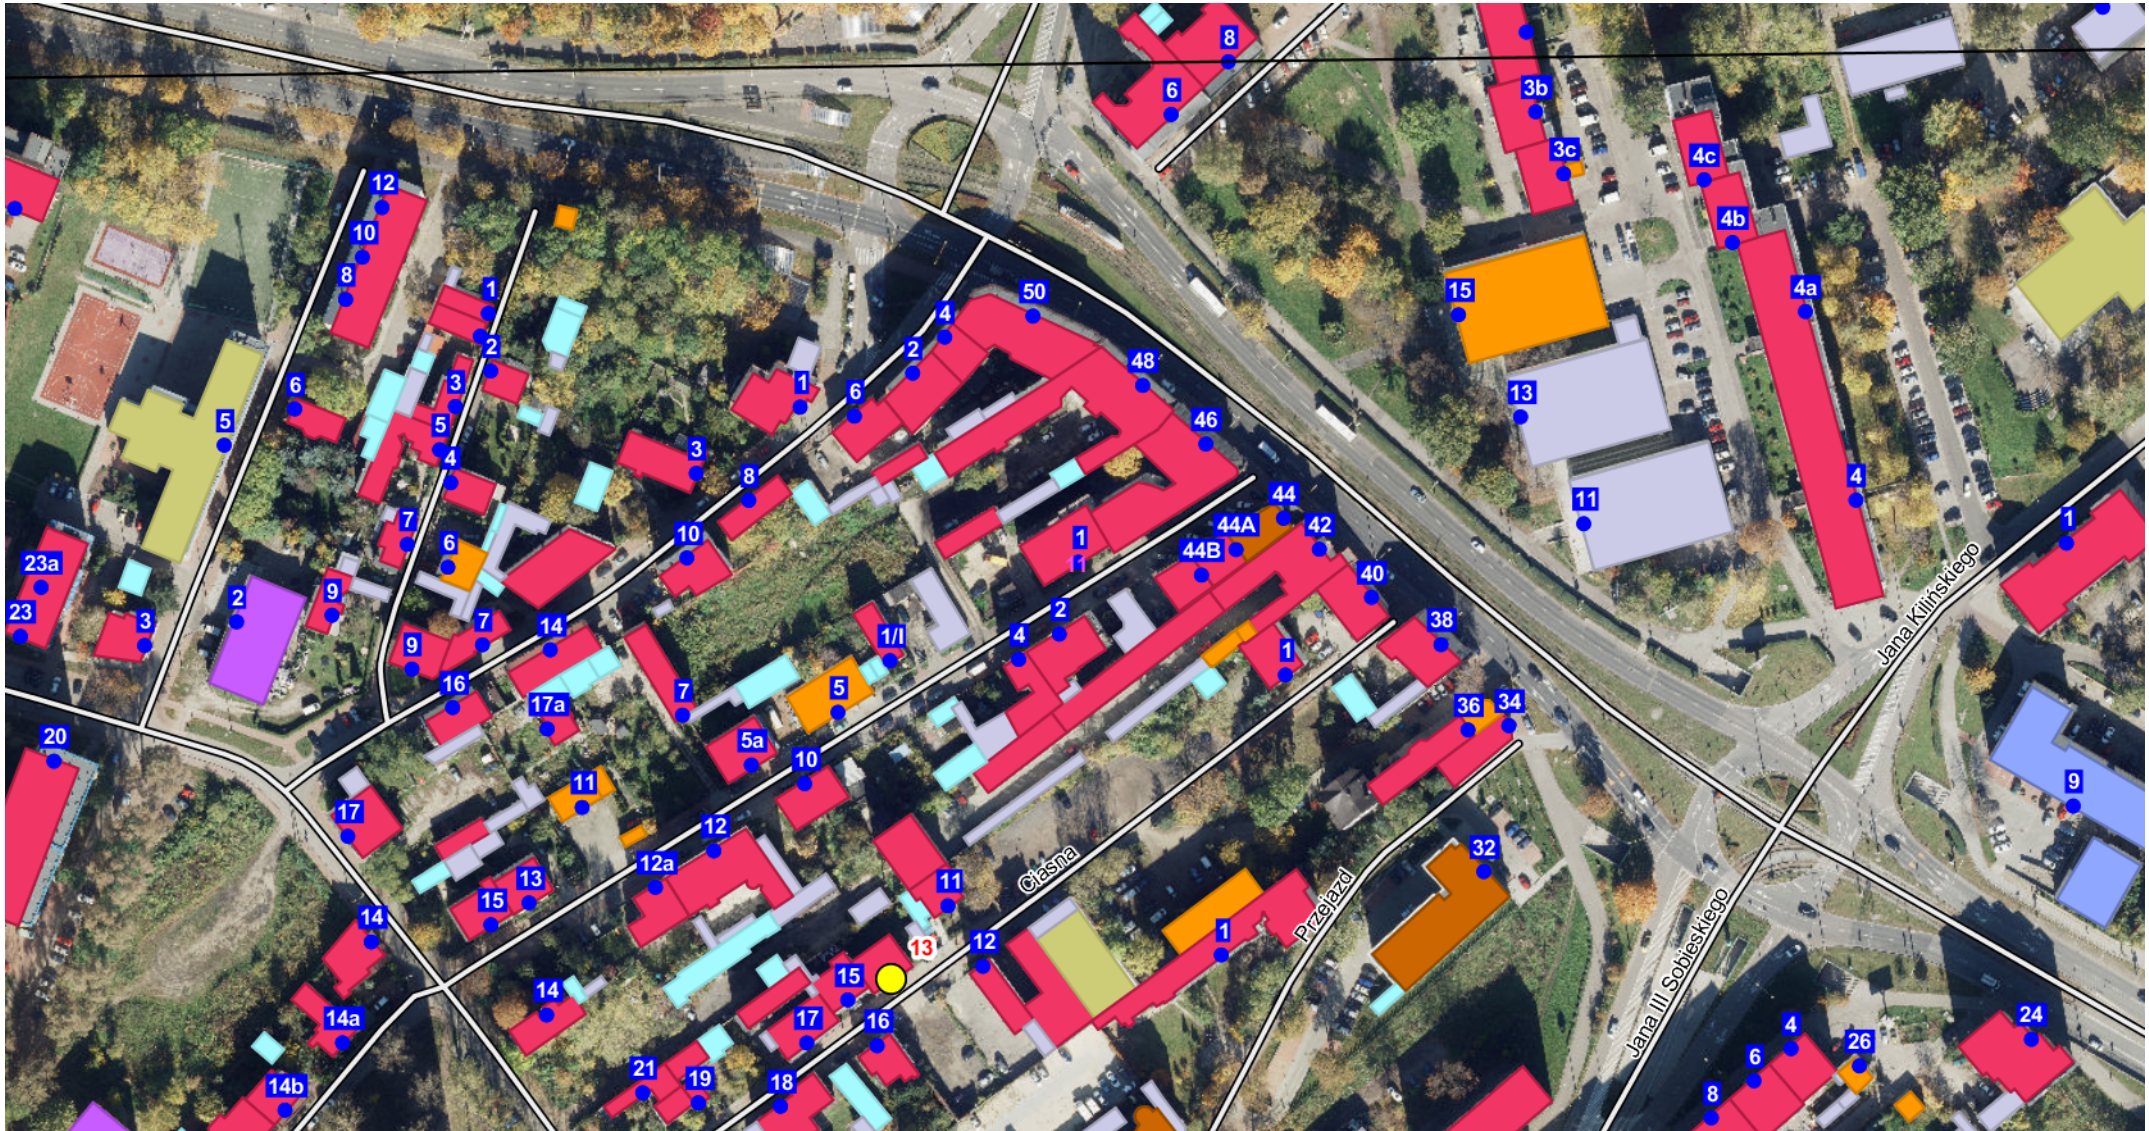

Temat: ul. Ciasna 13 - orientacja

Skala: 1:2000

Uwaga: Ten wydruk ma charakter wyłącznie poglądowy i w żadnym razie nie może być traktowany jako dokument oficjalny.