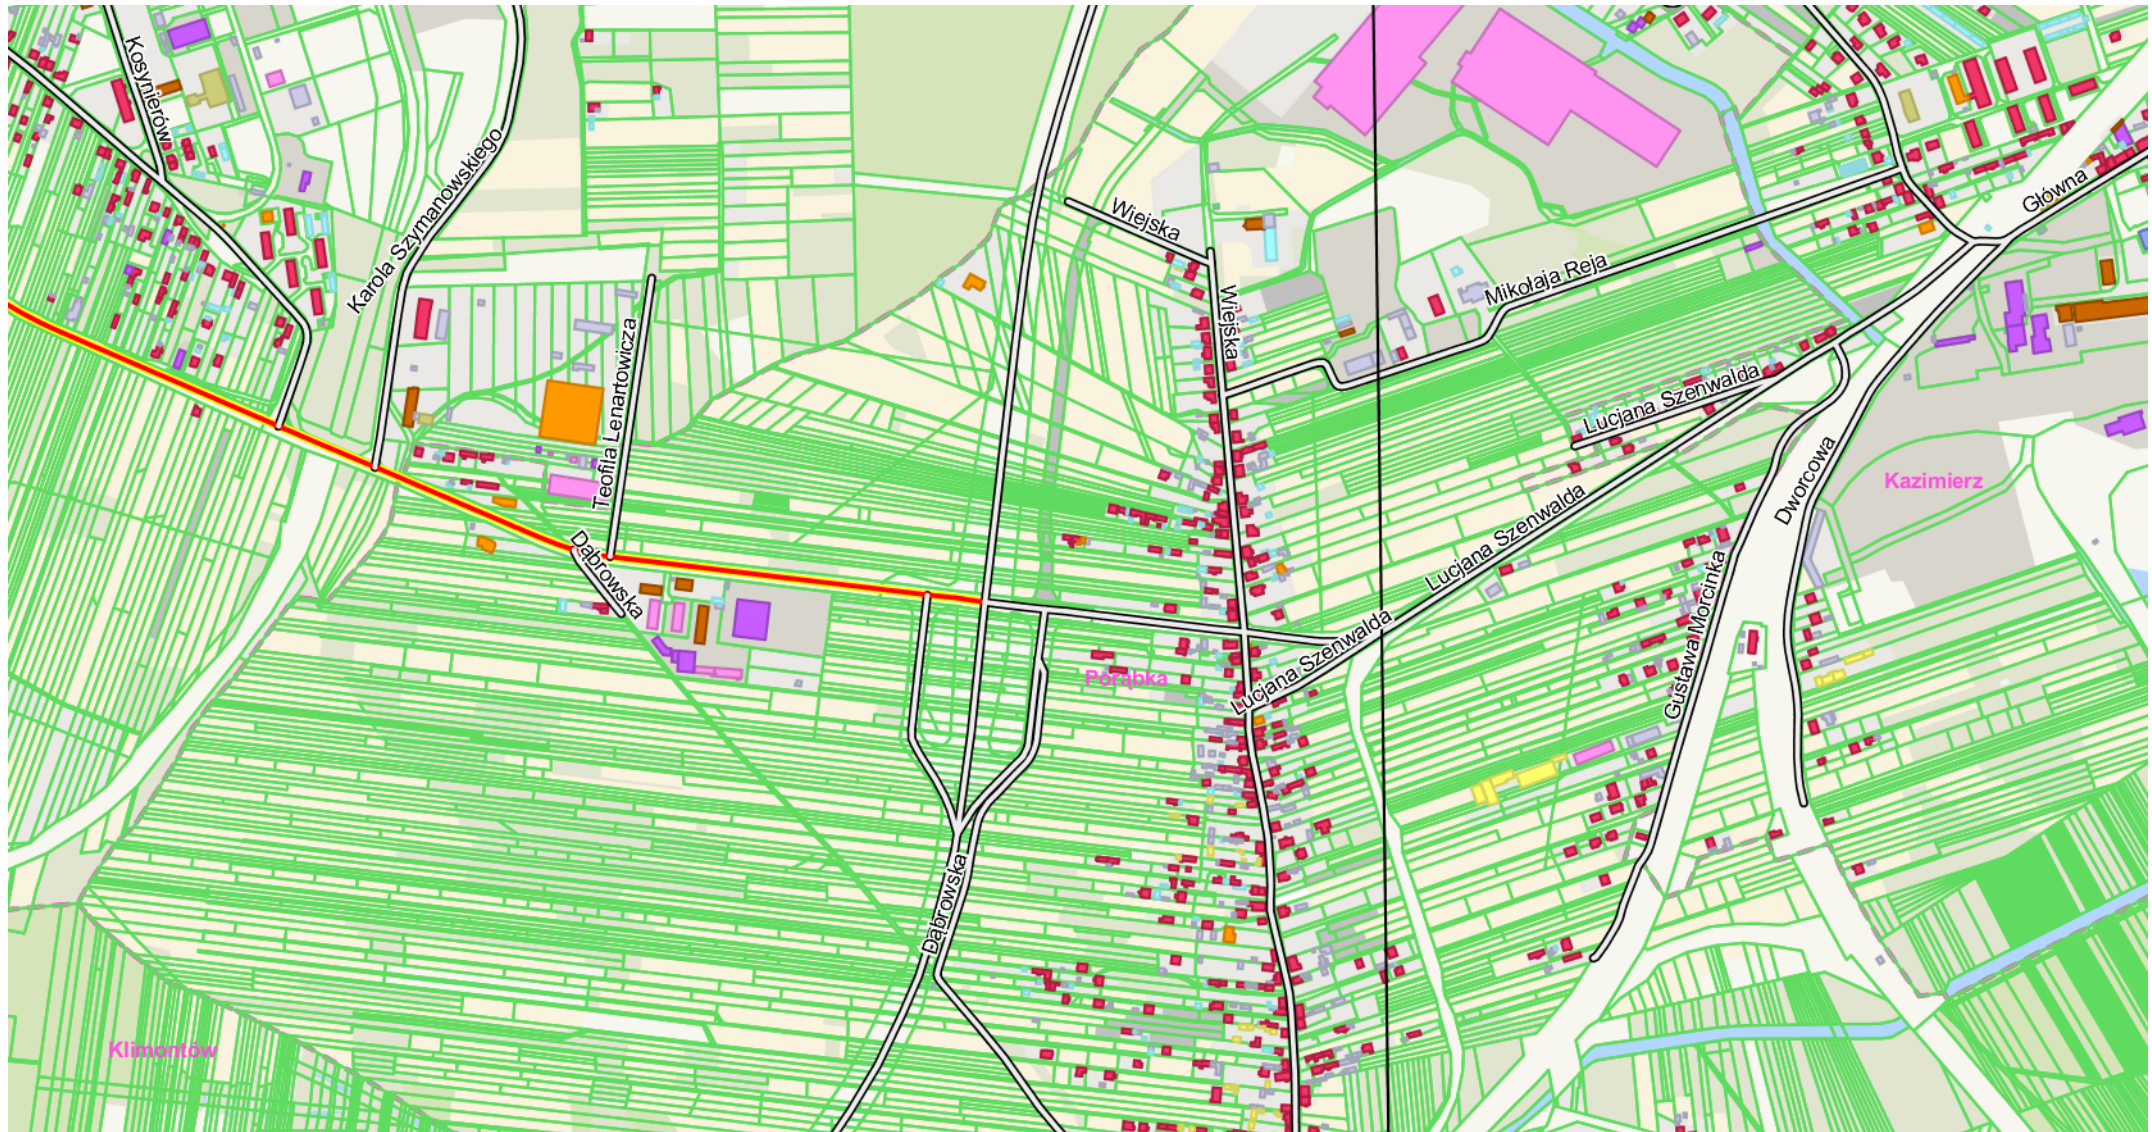

Temat: Plan sytuacyjny

Skala: 1:10000

Uwaga: Ten wydruk ma charakter wyłącznie poglądowy i w żadnym razie nie może być traktowany jako dokument oficjalny.