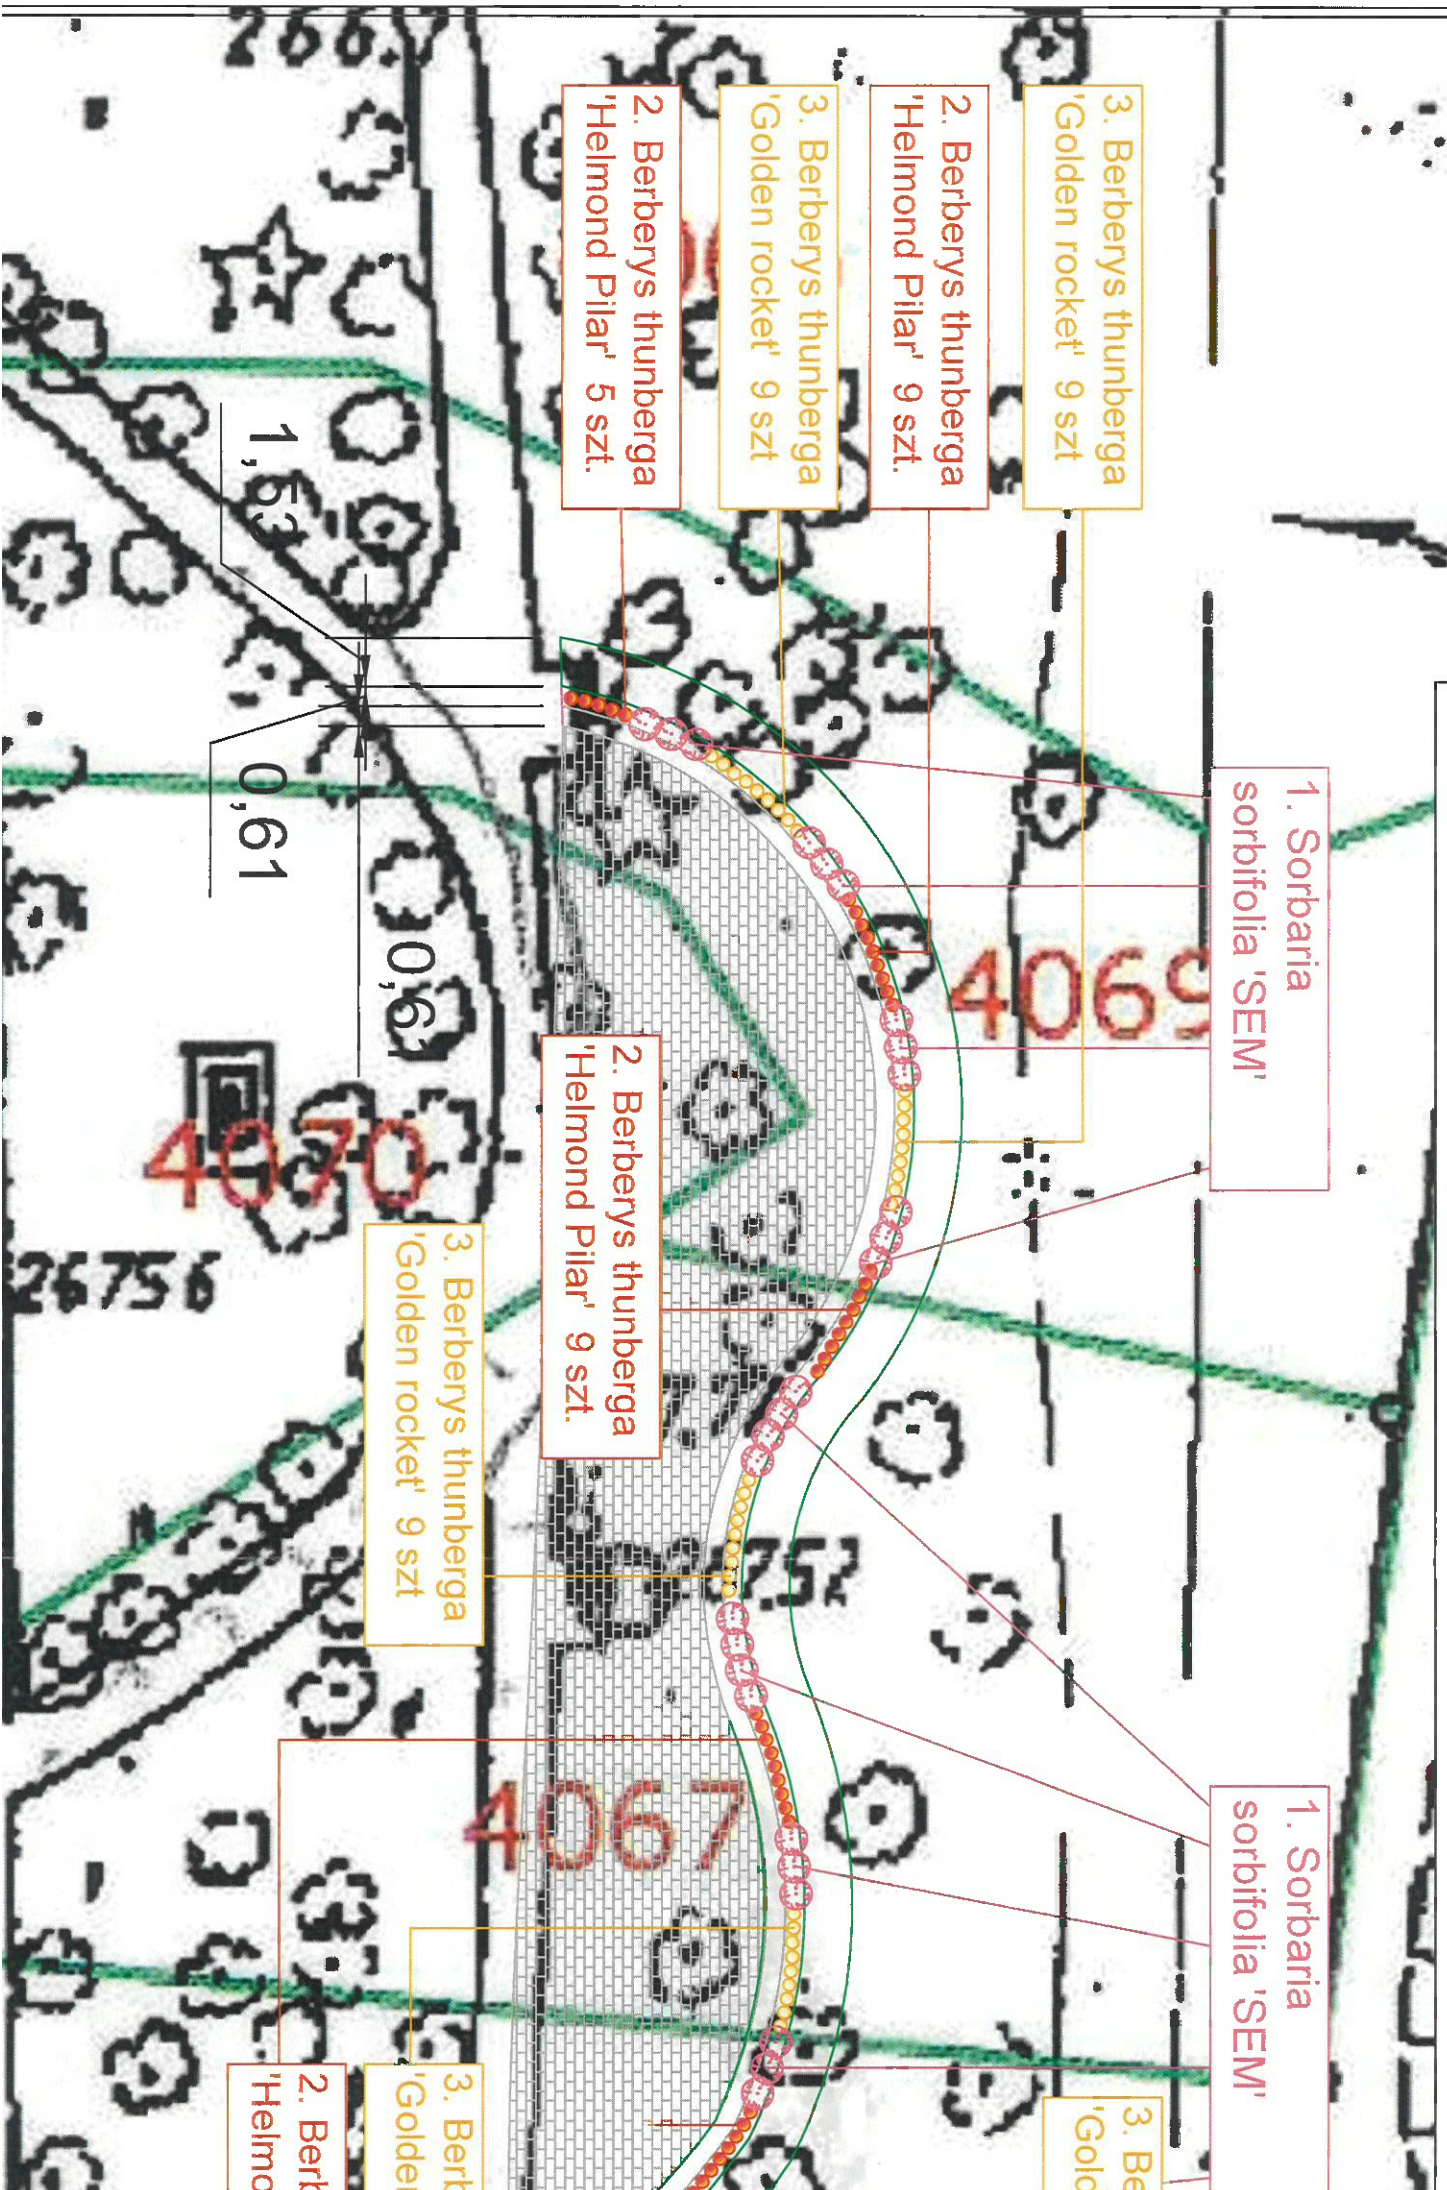

065

Strefa wypoczynku "Wawel" przy ul. G. Narutowicza  
- Zagospodarowanie terenu -

Strefa wypoczynku "Wawel" przy ul. G. Narutowicza  
- Wykonanie alejek z kostki brukowej typu Holland -

Alejki z kostki brukowej typu Holland

- Nasadzenia zieleni -

Plan wytyczenia i wyceny przy ul. O. Indurwicza  
- Nasadzenia zieleni -

1. *Stephanandra incisa*  
'Crispa'

2. *Pennisetum*  
*alopecuroides* 'Hameln'

4066

4069

4070

26756

4067

- Nasadzenia zieleni -

1. Sorbaria sorbifolia 'SEM'

3. Berberys thunberga 'Golden rocket' 9 szt

2. Berberys thunberga 'Helmond Pilar' 9 szt.

3. Berberys thunberga 'Golden rocket' 9 szt

2. Berberys thunberga 'Helmond Pilar' 5 szt.

4069

2. Berberys thunberga 'Helmond Pilar' 9 szt.

3. Berberys thunberga 'Golden rocket' 9 szt

4070

1. Sorbaria sorbifolia 'SEM'

3. Be 'Gold

4067

3. Bert 'Golder