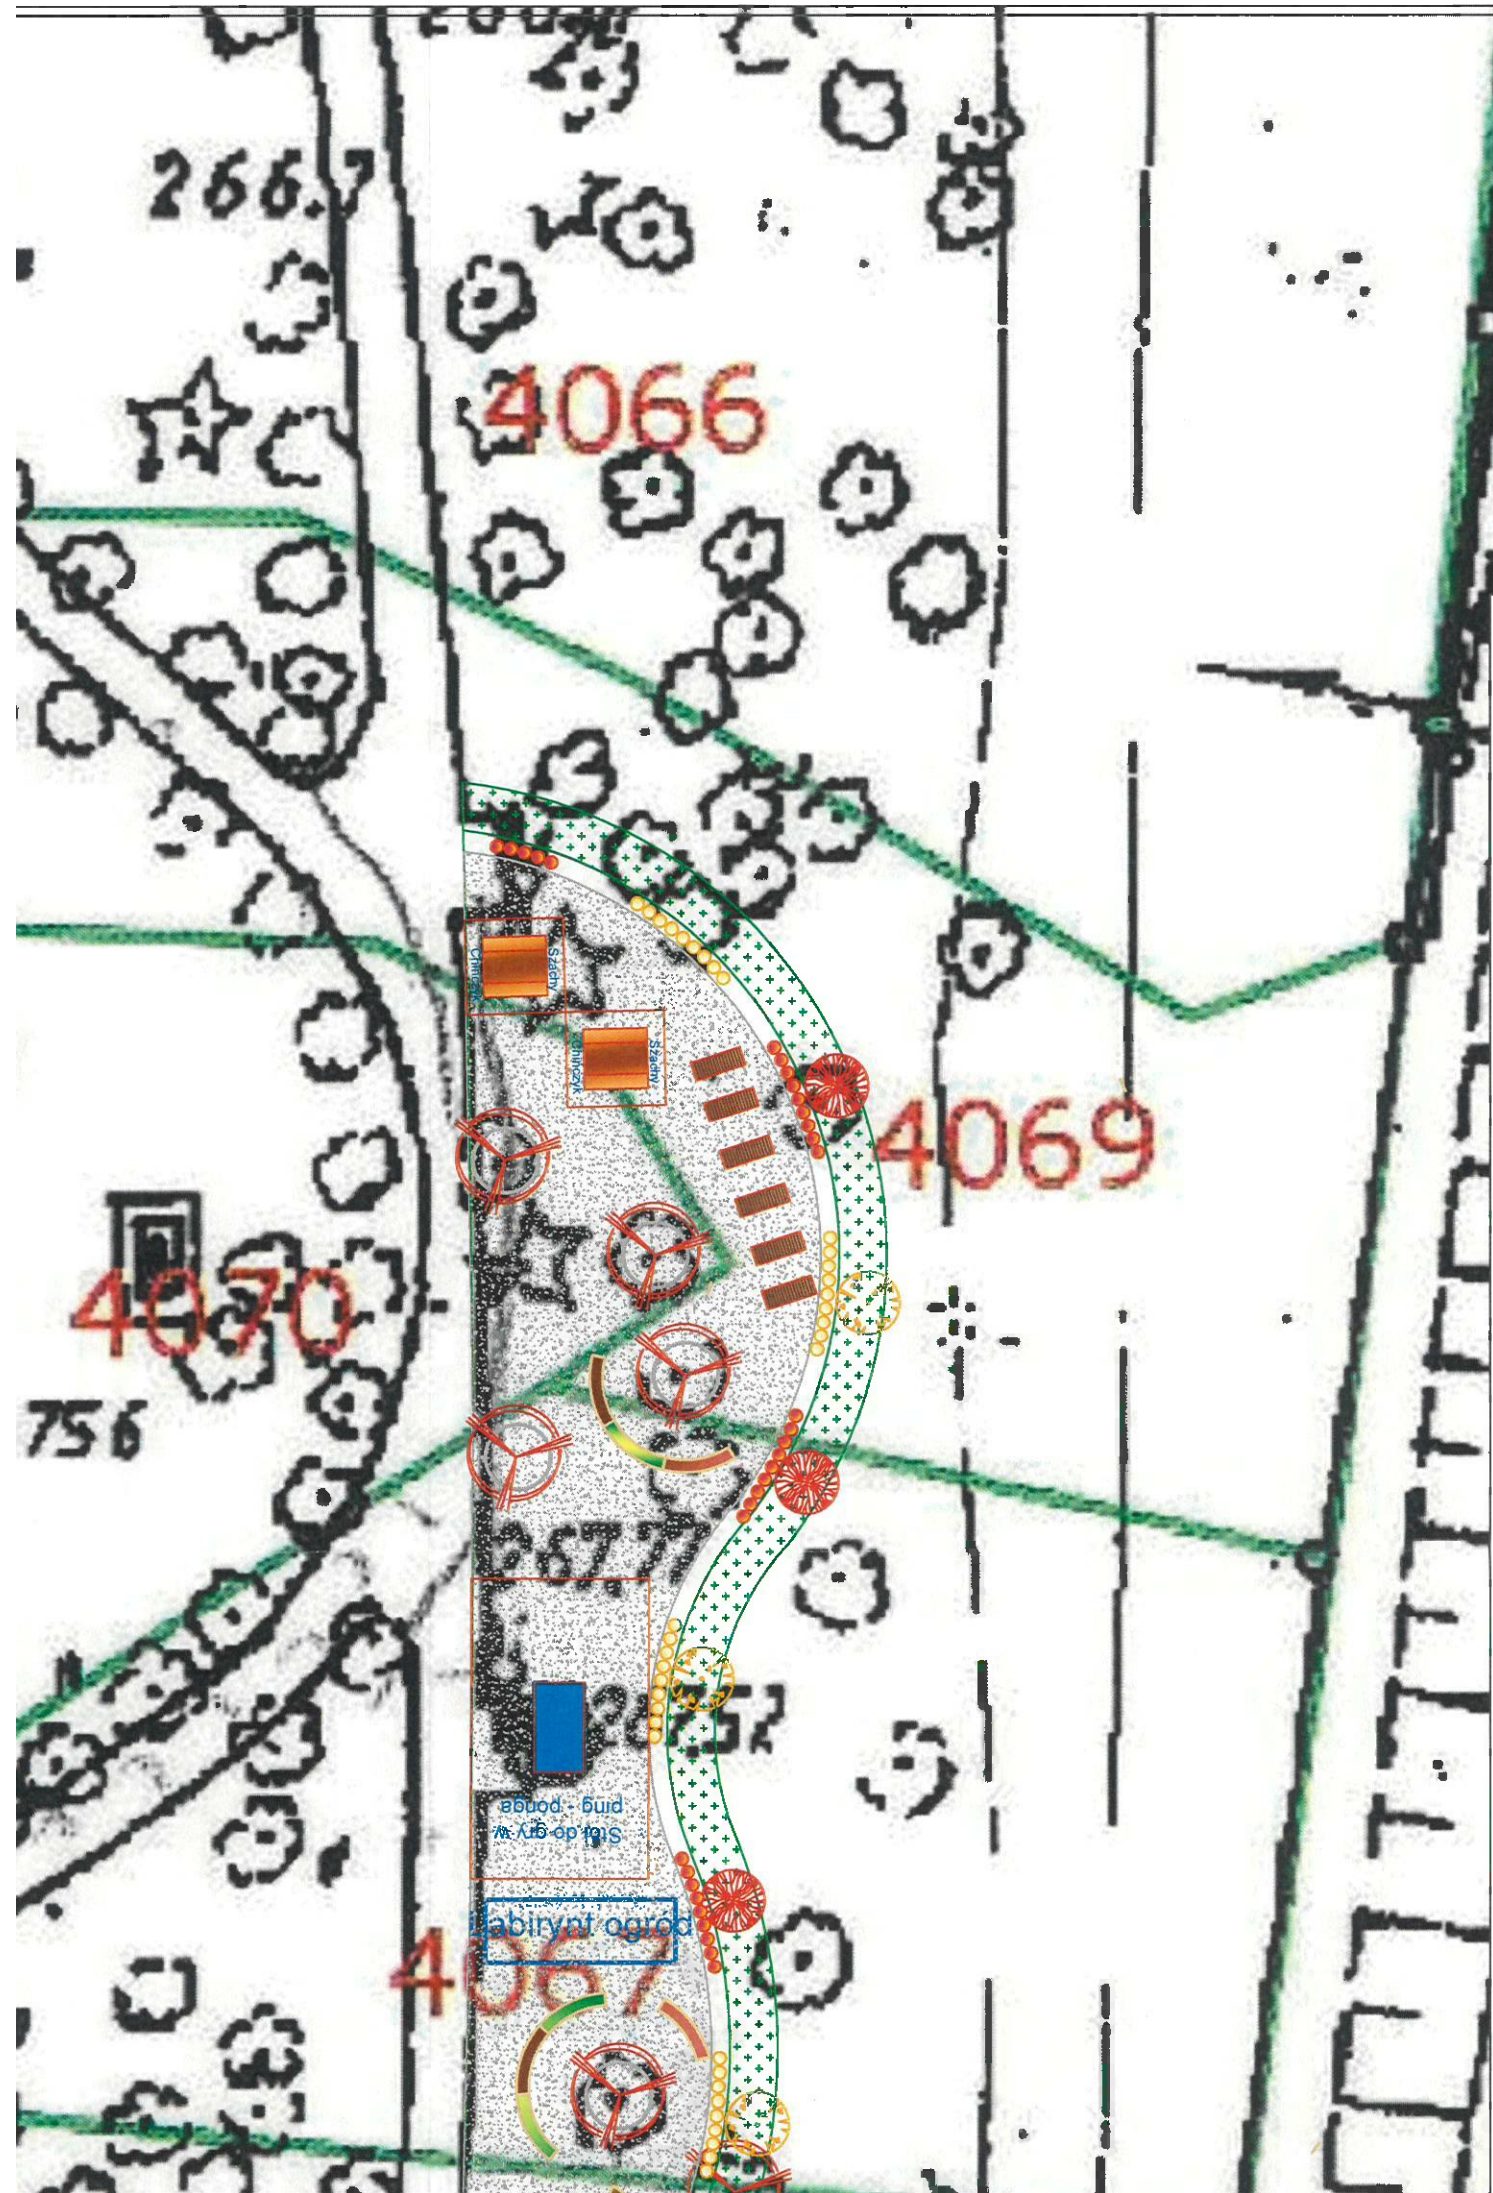

065

Strefa wypoczynku "Wawel" przy ul. G. Narutowicza  
- Zagospodarowanie terenu -

Strefa wypoczynku "Wawel" przy ul. G. Narutowicza  
- Wykonanie alejek z kostki brukowej typu Holland -

Alejki z kostki brukowej typu Holland

- Nasadzenia zieleni -

Plan wytyczenia i wyceny przy ul. O. Indurwicza  
- Nasadzenia zieleni -

1. *Stephanandra incisa*  
'Crispa'

2. *Pennisetum*  
*alopecuroides* 'Hameln'

4066

4069

4070

26756

4067

- Nasadzenia zieleni -

1. Sorbaria sorbifolia 'SEM'

3. Berberys thunberga 'Golden rocket' 9 szt

2. Berberys thunberga 'Helmond Pilar' 9 szt.

3. Berberys thunberga 'Golden rocket' 9 szt

2. Berberys thunberga 'Helmond Pilar' 5 szt.

4069

2. Berberys thunberga 'Helmond Pilar' 9 szt.

3. Berberys thunberga 'Golden rocket' 9 szt

4070

1. Sorbaria sorbifolia 'SEM'

3. Be 'Gold

4067

3. Bert 'Golder