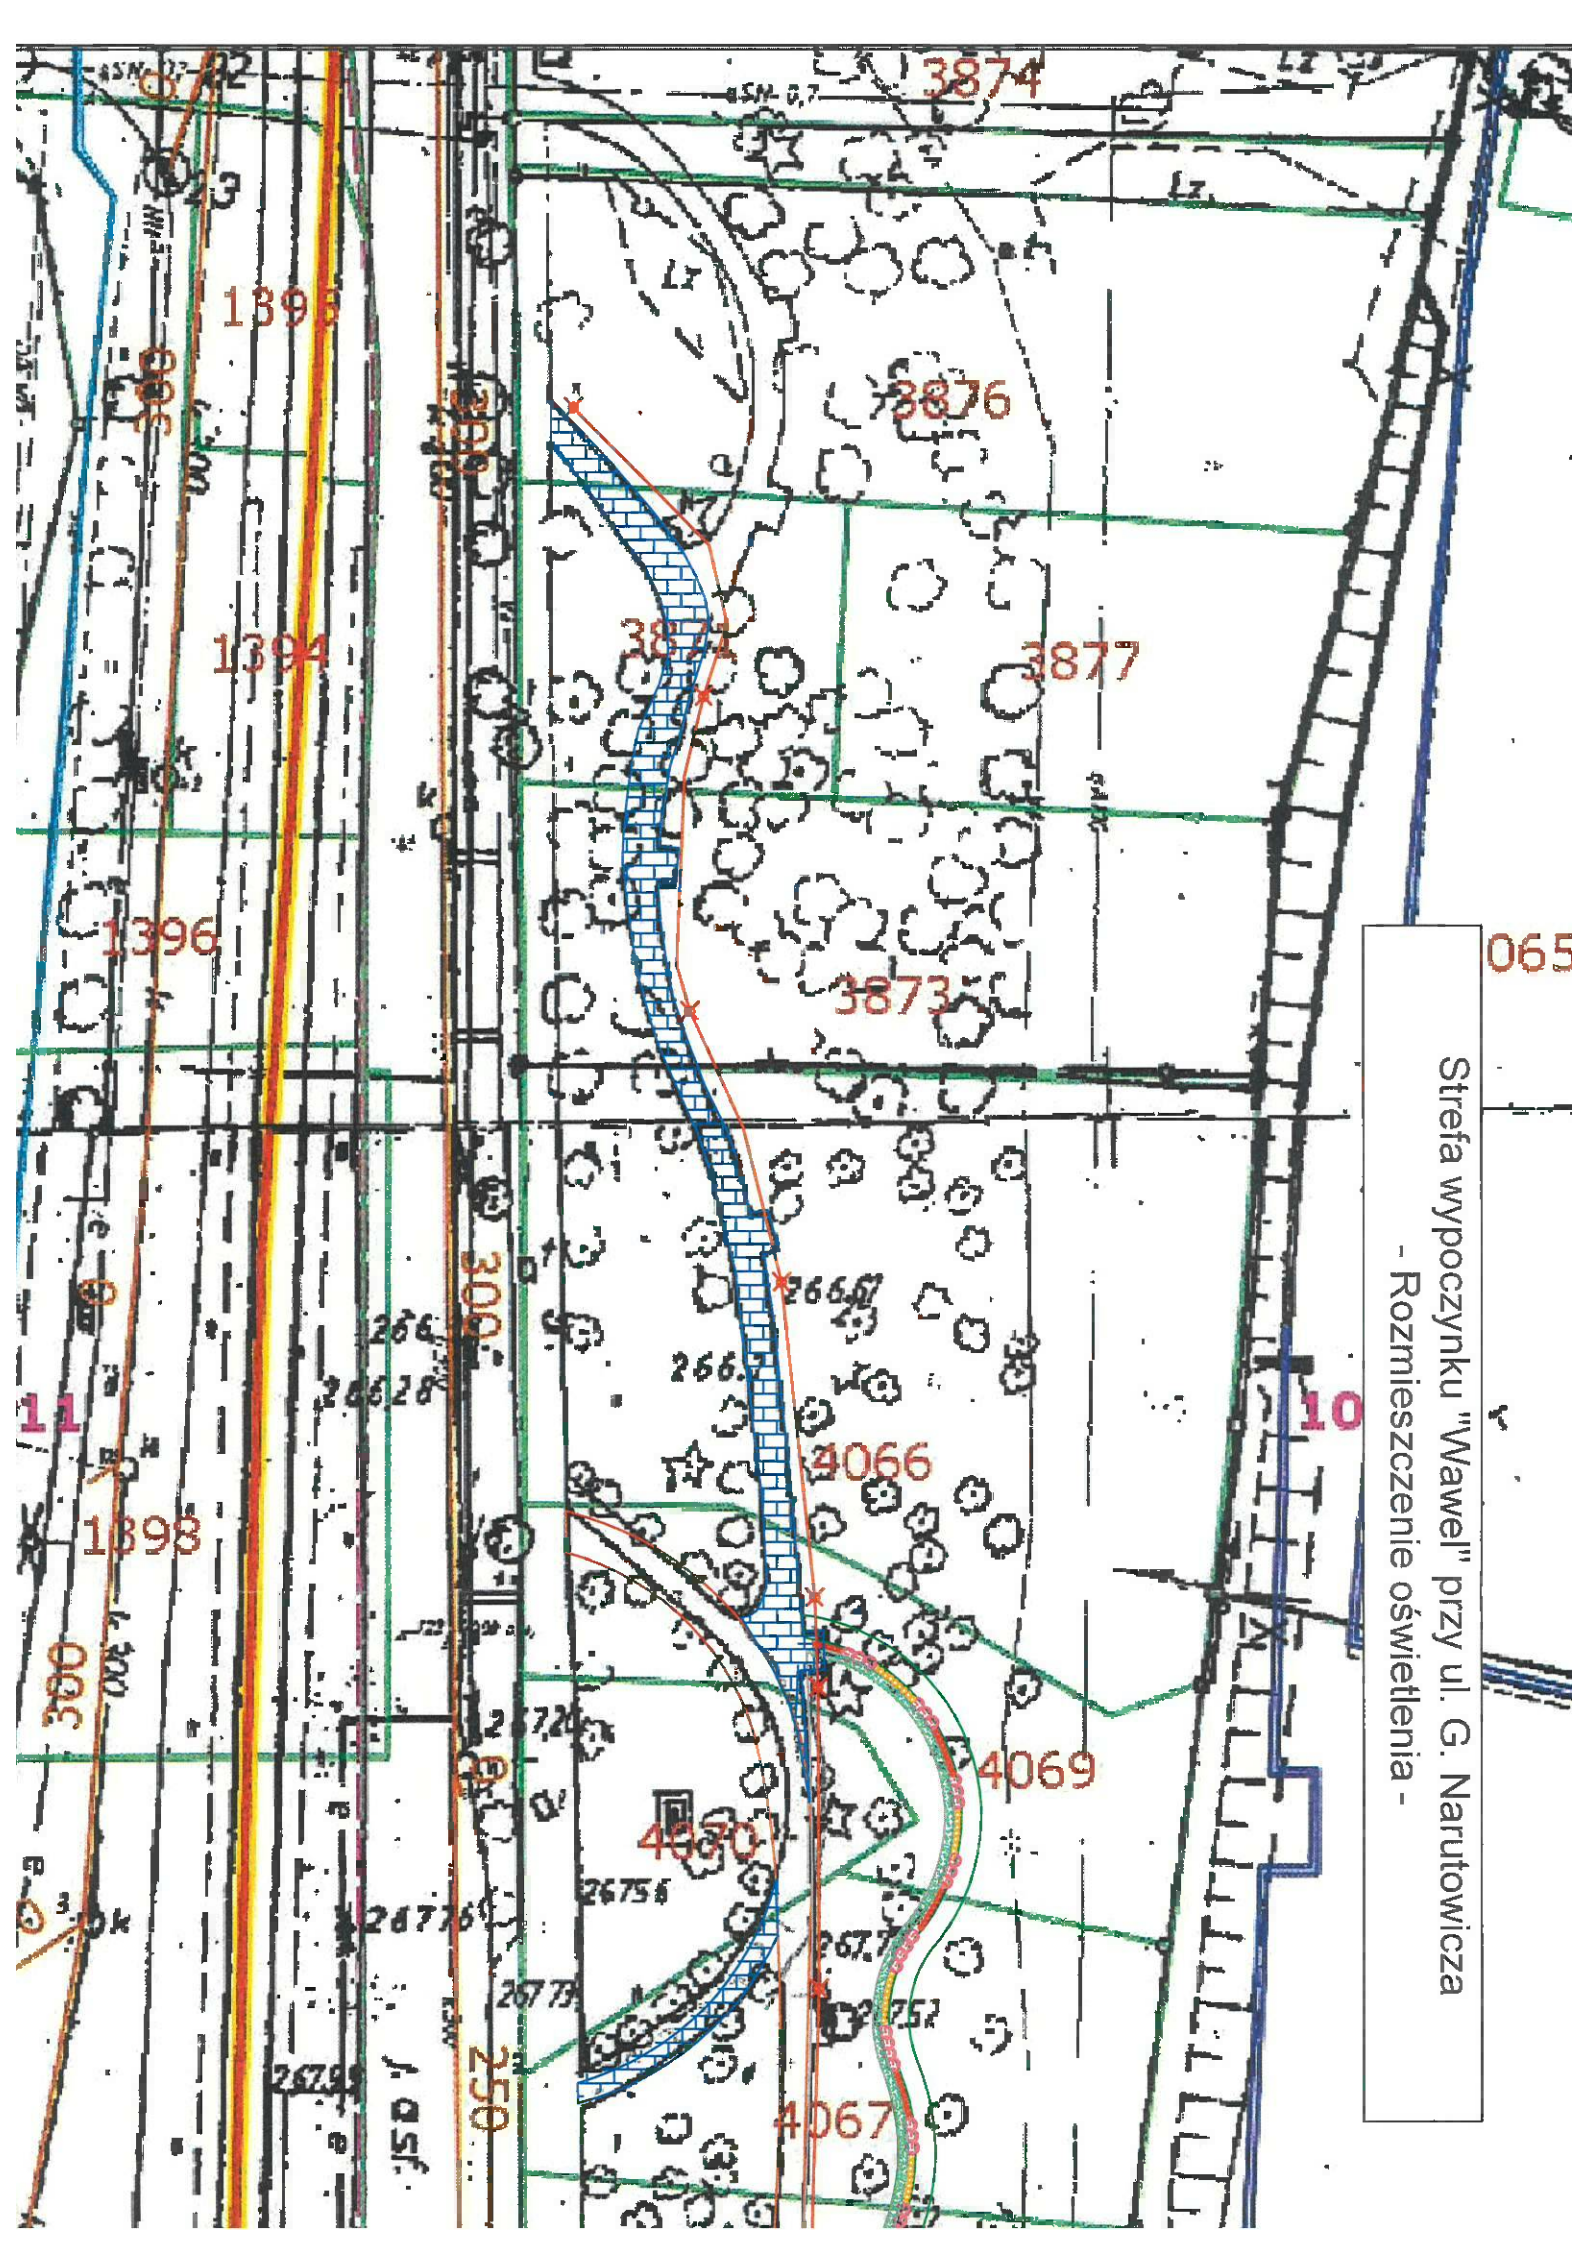

065

Strefa wycieczniku "Wawel" przy ul. G. Narutowicza
- Rozmieszczenie oświetlenia -