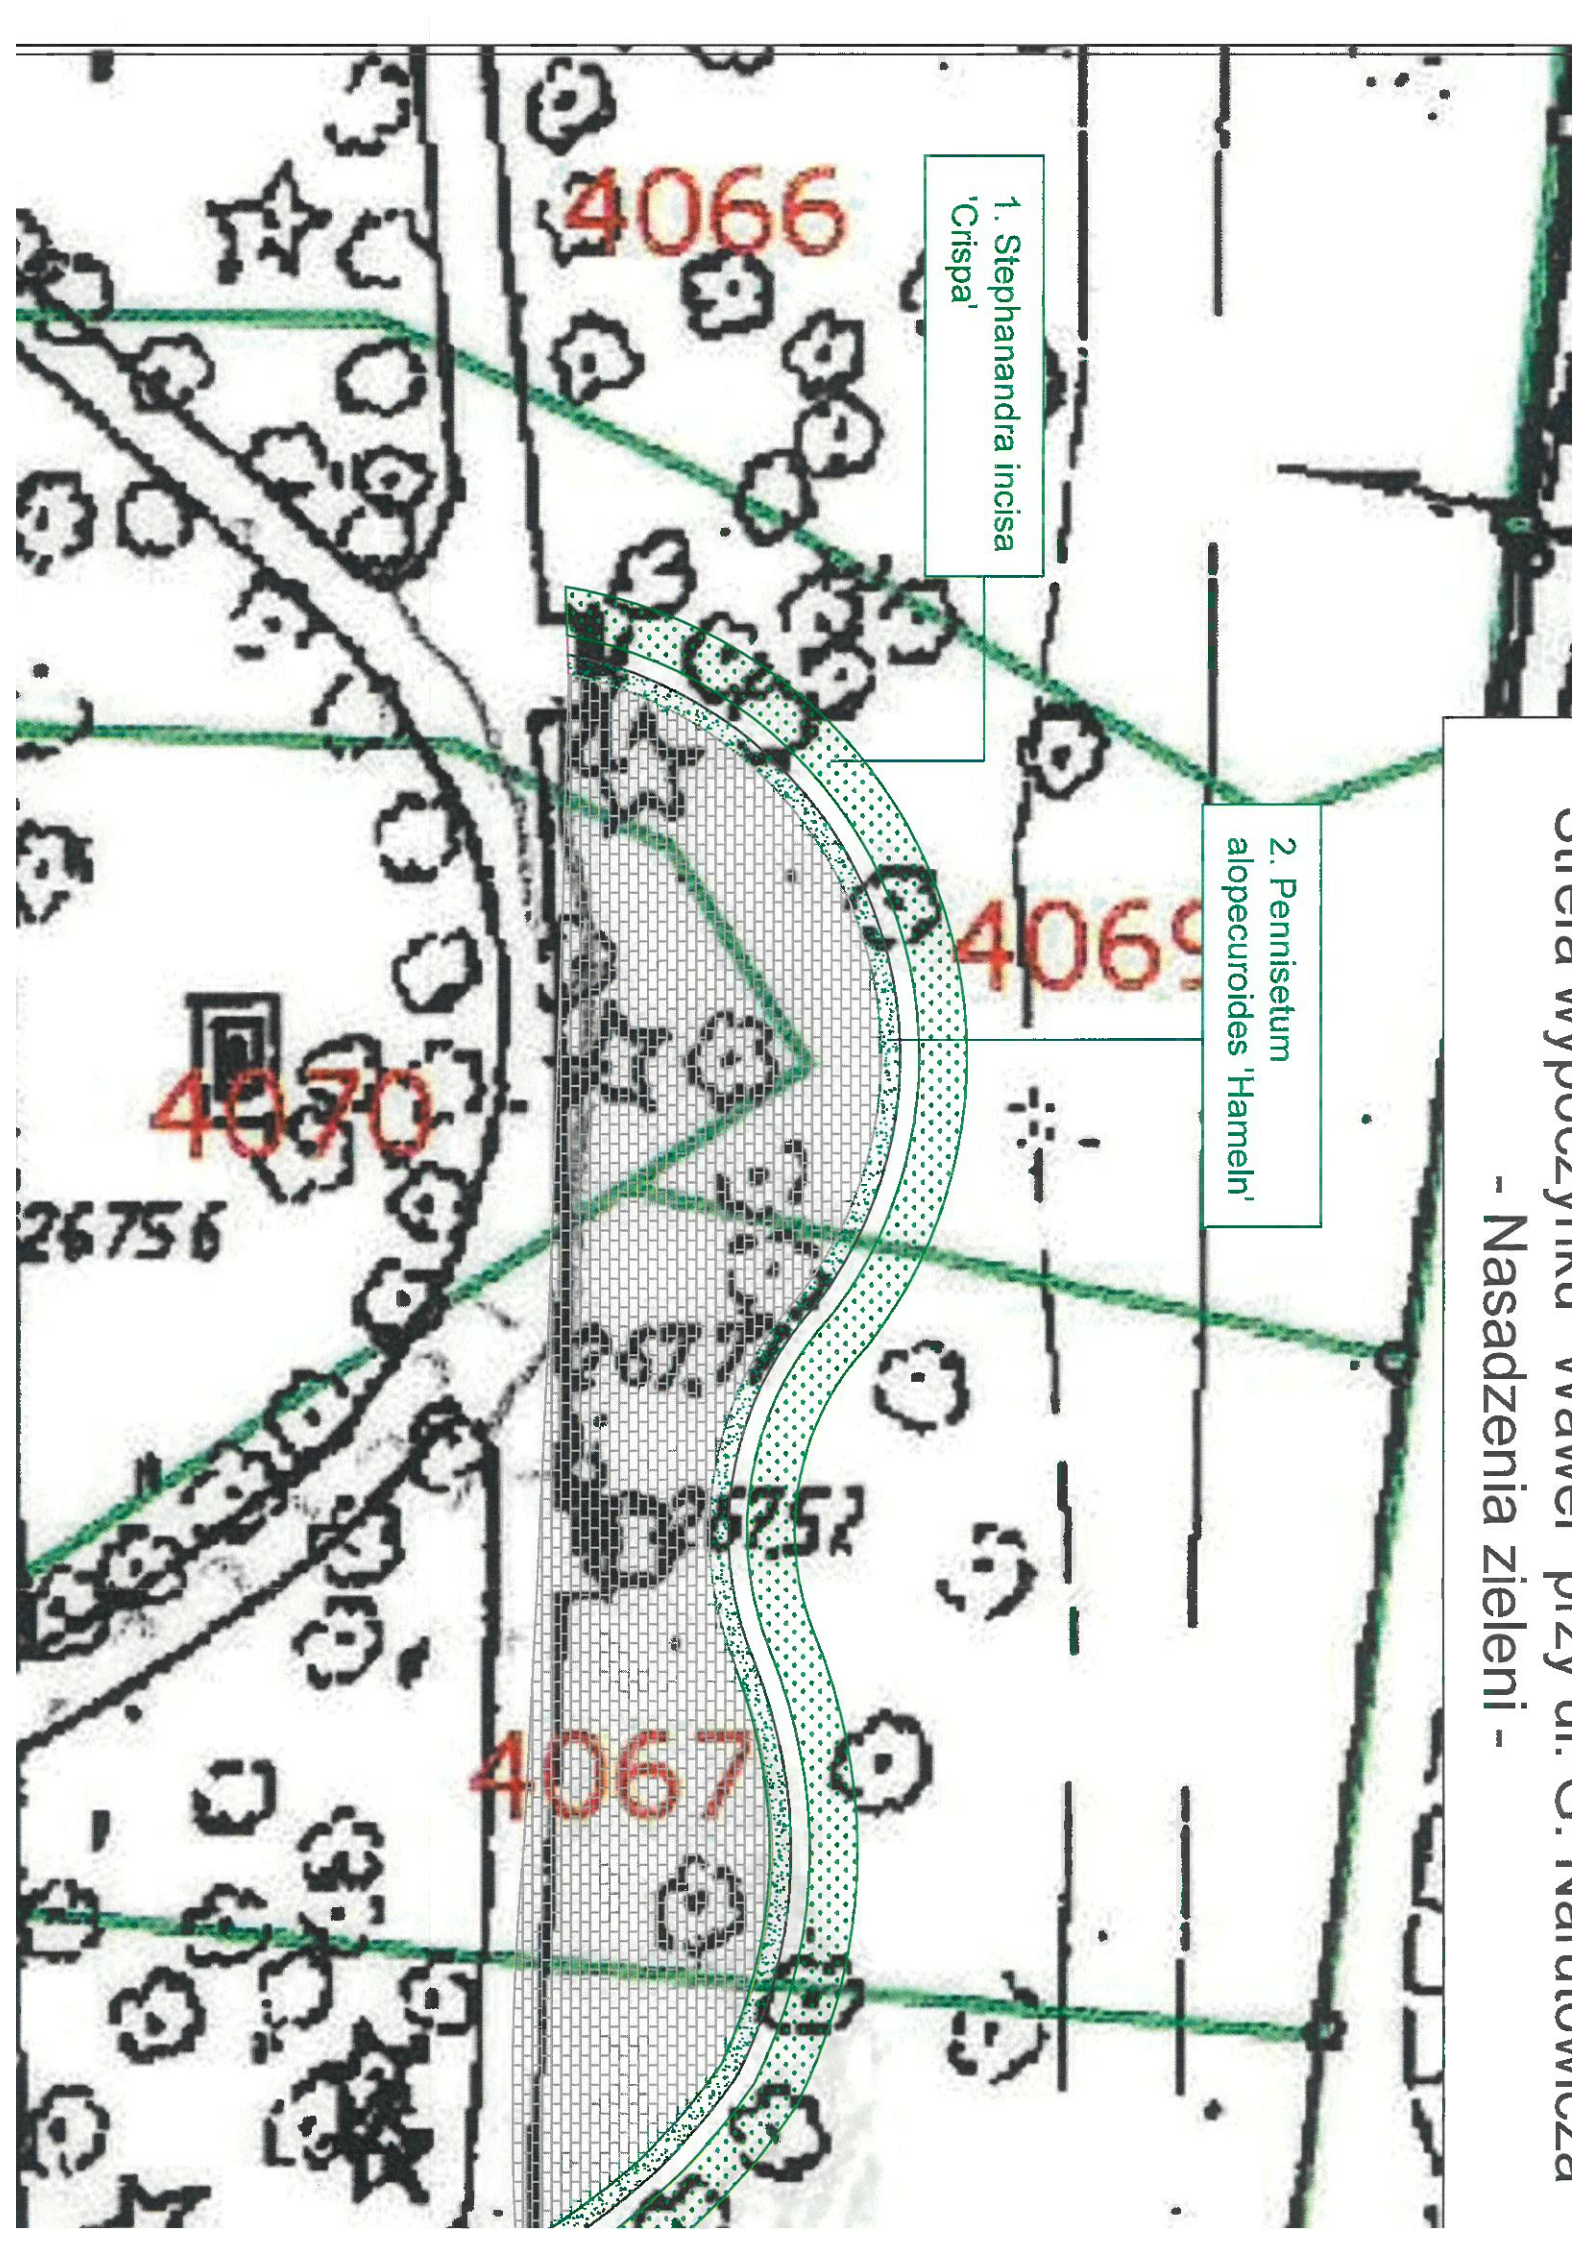

065

Strefa wypoczynku "Wawel" przy ul. G. Narutowicza  
- Zagospodarowanie terenu -

Strefa wypoczynku "Wawel" przy ul. G. Narutowicza  
- Wykonanie alejek z kostki brukowej typu Holland -

Alejki z kostki brukowej typu Holland

- Nasadzenia zieleni -

Plan wytyczenia i wyceny przy ul. O. Indurwicza  
- Nasadzenia zieleni -

1. *Stephanandra incisa*  
'Crispa'

2. *Pennisetum*  
*alopecuroides* 'Hameln'

4066

4069

4070

26756

4067

- Nasadzenia zieleni -

1. Sorbaria sorbifolia 'SEM'

3. Berberys thunberga 'Golden rocket' 9 szt

2. Berberys thunberga 'Helmond Pilar' 9 szt.

3. Berberys thunberga 'Golden rocket' 9 szt

2. Berberys thunberga 'Helmond Pilar' 5 szt.

4069

2. Berberys thunberga 'Helmond Pilar' 9 szt.

3. Berberys thunberga 'Golden rocket' 9 szt

4070

1. Sorbaria sorbifolia 'SEM'

3. Be 'Gold

4067

3. Bert 'Golder