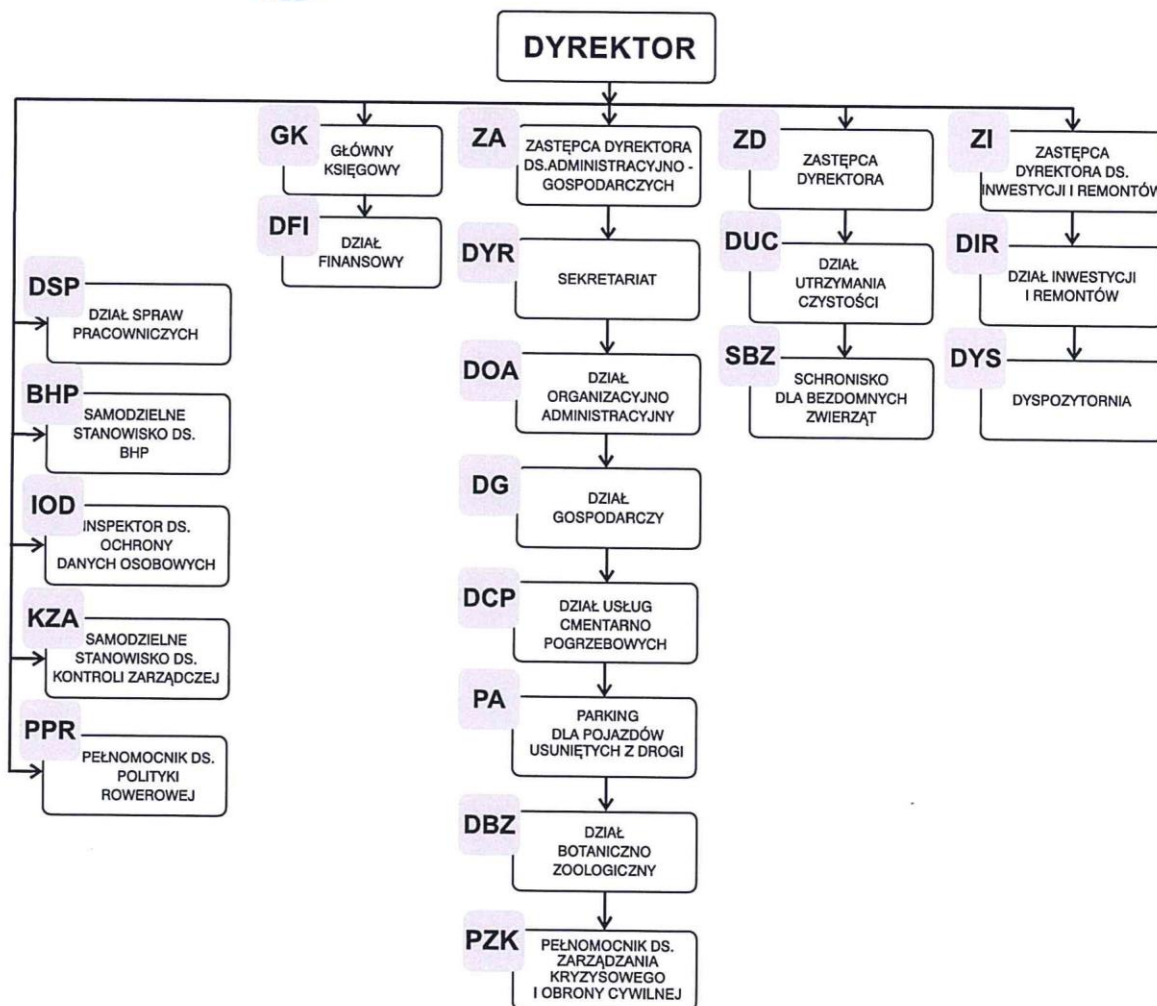

SCHEMAT ORGANIZACYJNY MIEJSKIEGO ZAKŁADU USŁUG KOMUNALNYCH W SOSNOWCU

DYREKTOR
Bartosz Karnowski
Bartosz Karnowski