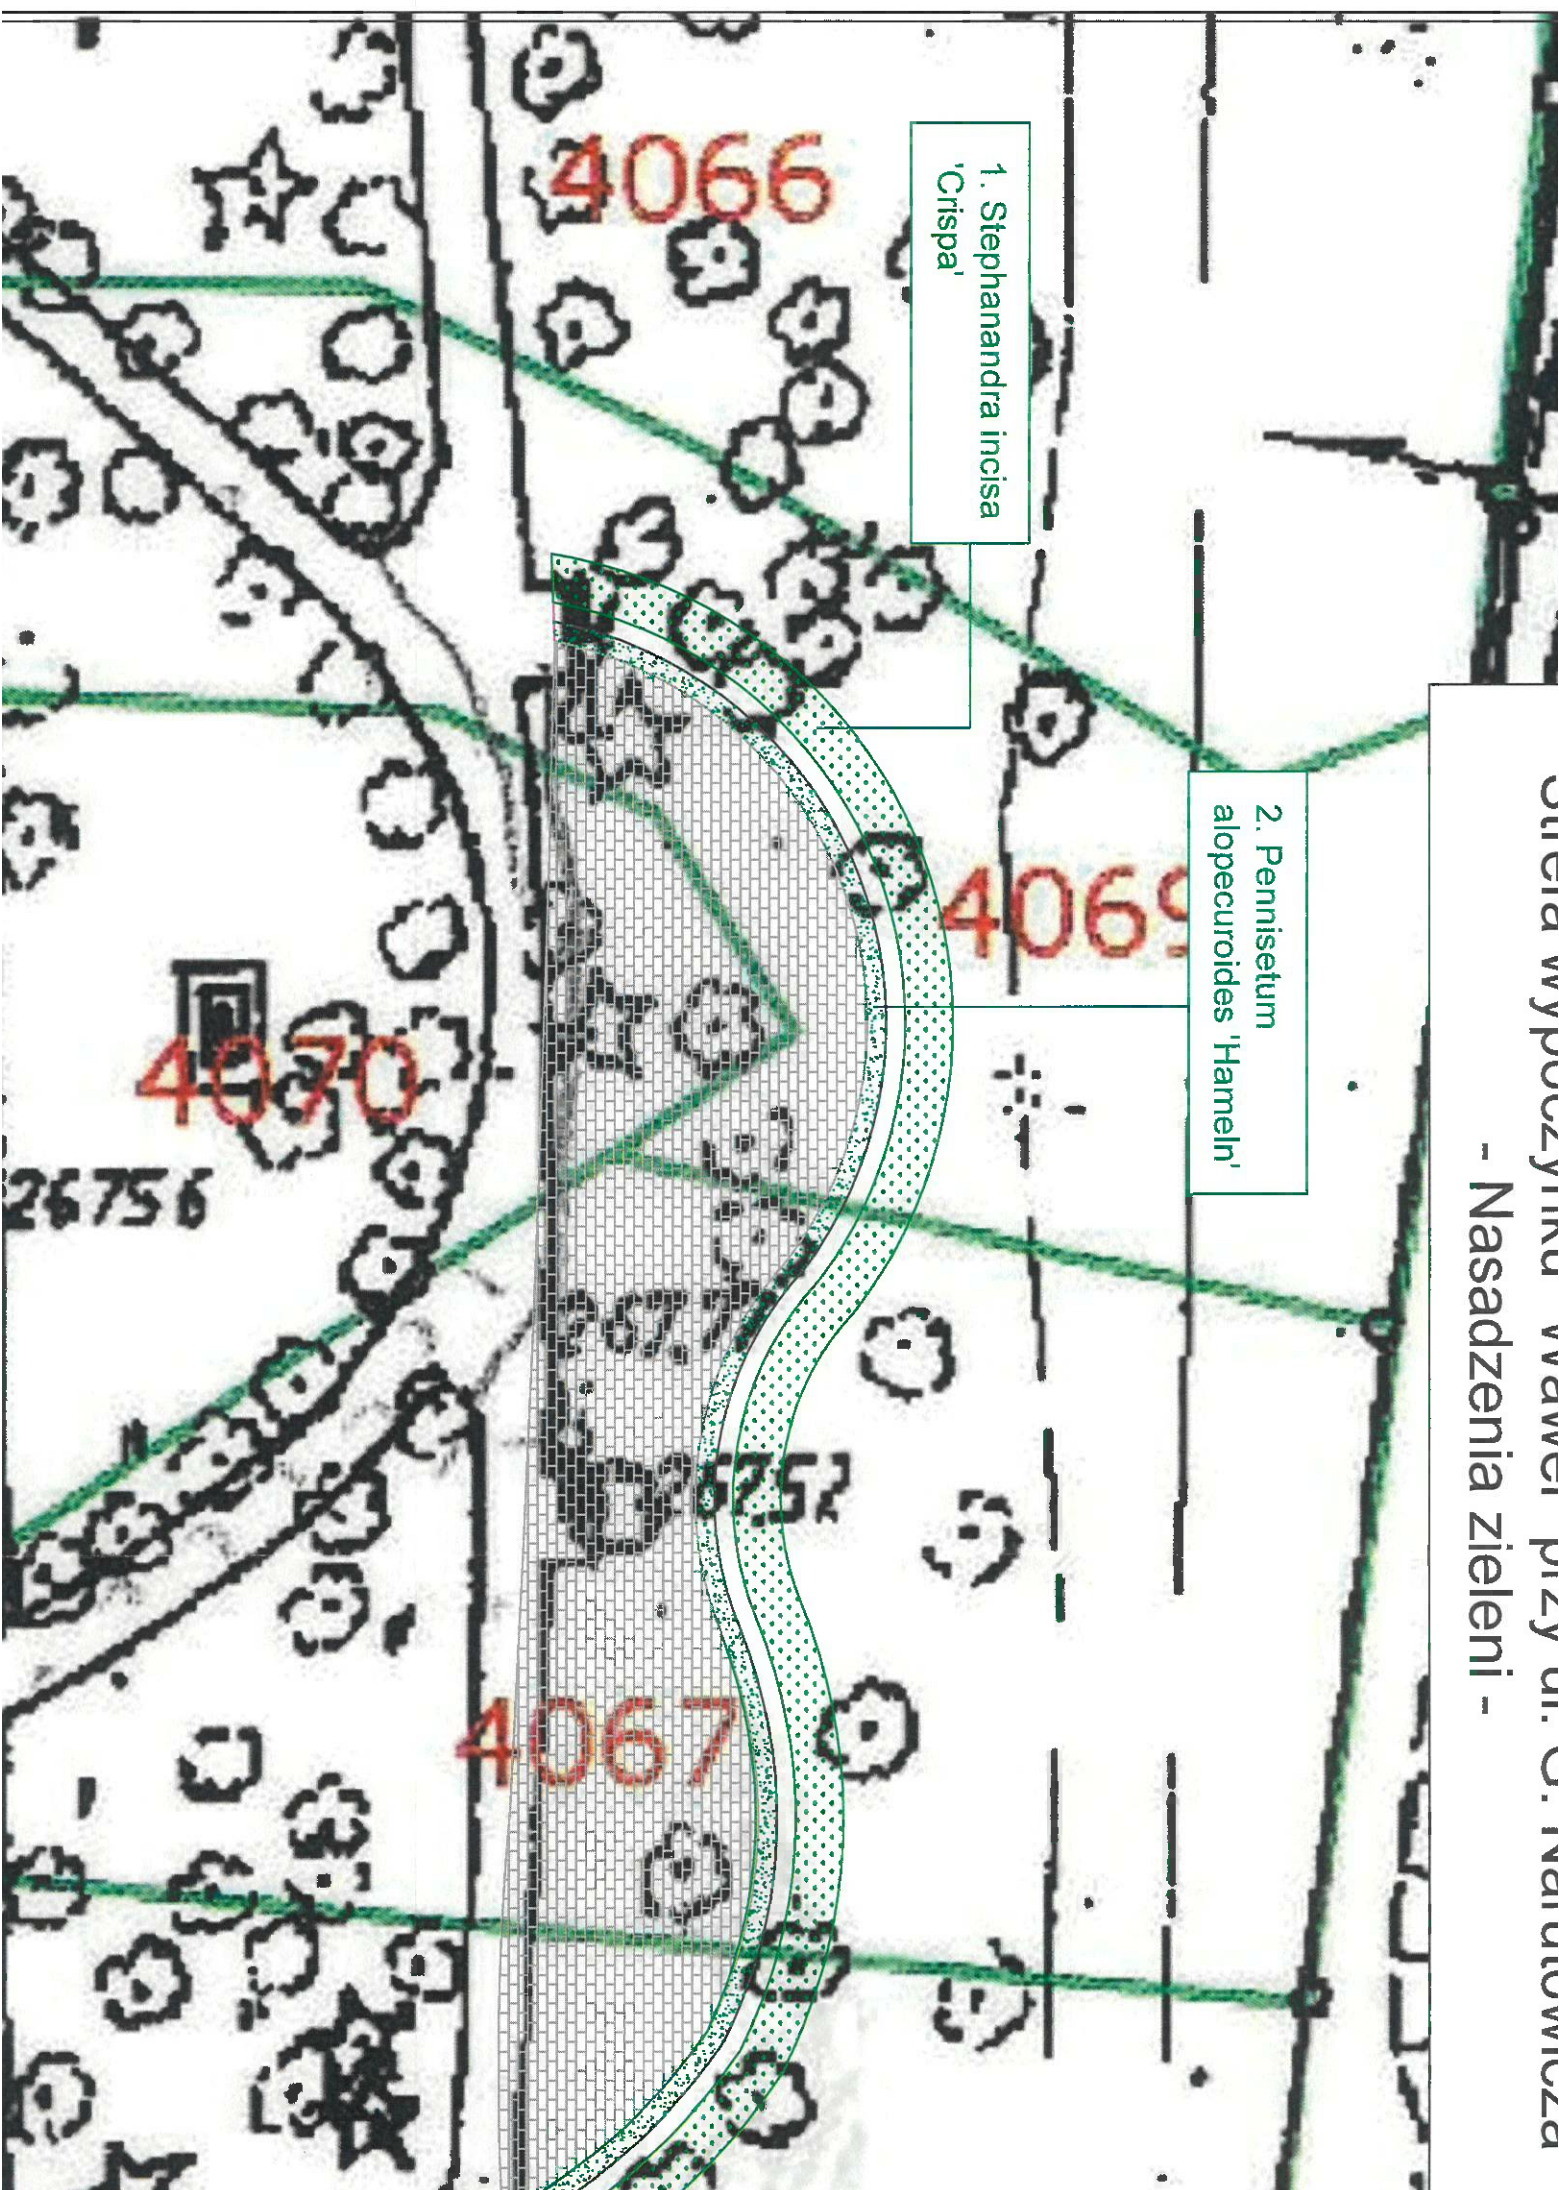

065

Strefa wypoczynku "Wawel" przy ul. G. Narutowicza
- Zagospodarowanie terenu -

- Nasadzenia zieleni -

Plan wytyczenia i wawci przy ul. O. Indurwicza
- Nasadzenia zieleni -

1. *Stephanandra incisa*
'Crispa'

2. *Pennisetum*
alopecuroides 'Hameln'

4066

4069

4070

26756

4067

- Nasadzenia zieleni -

1. Sorbaria sorbifolia 'SEM'

3. Berberys thunbergia 'Golden rocket' 9 szt

2. Berberys thunbergia 'Helmond Pilar' 9 szt.

3. Berberys thunbergia 'Golden rocket' 9 szt

2. Berberys thunbergia 'Helmond Pilar' 5 szt.

1,53

0,61

0,61

2. Berberys thunbergia 'Helmond Pilar' 9 szt.

3. Berberys thunbergia 'Golden rocket' 9 szt

1. Sorbaria sorbifolia 'SEM'

3. Be 'Gold

2. Bert 'Helmo

3. Bert 'Golder

065

Strefa wycoczynku "Wawel" przy ul. G. Narutowicza
- Rozmieszczenie oświetlenia -