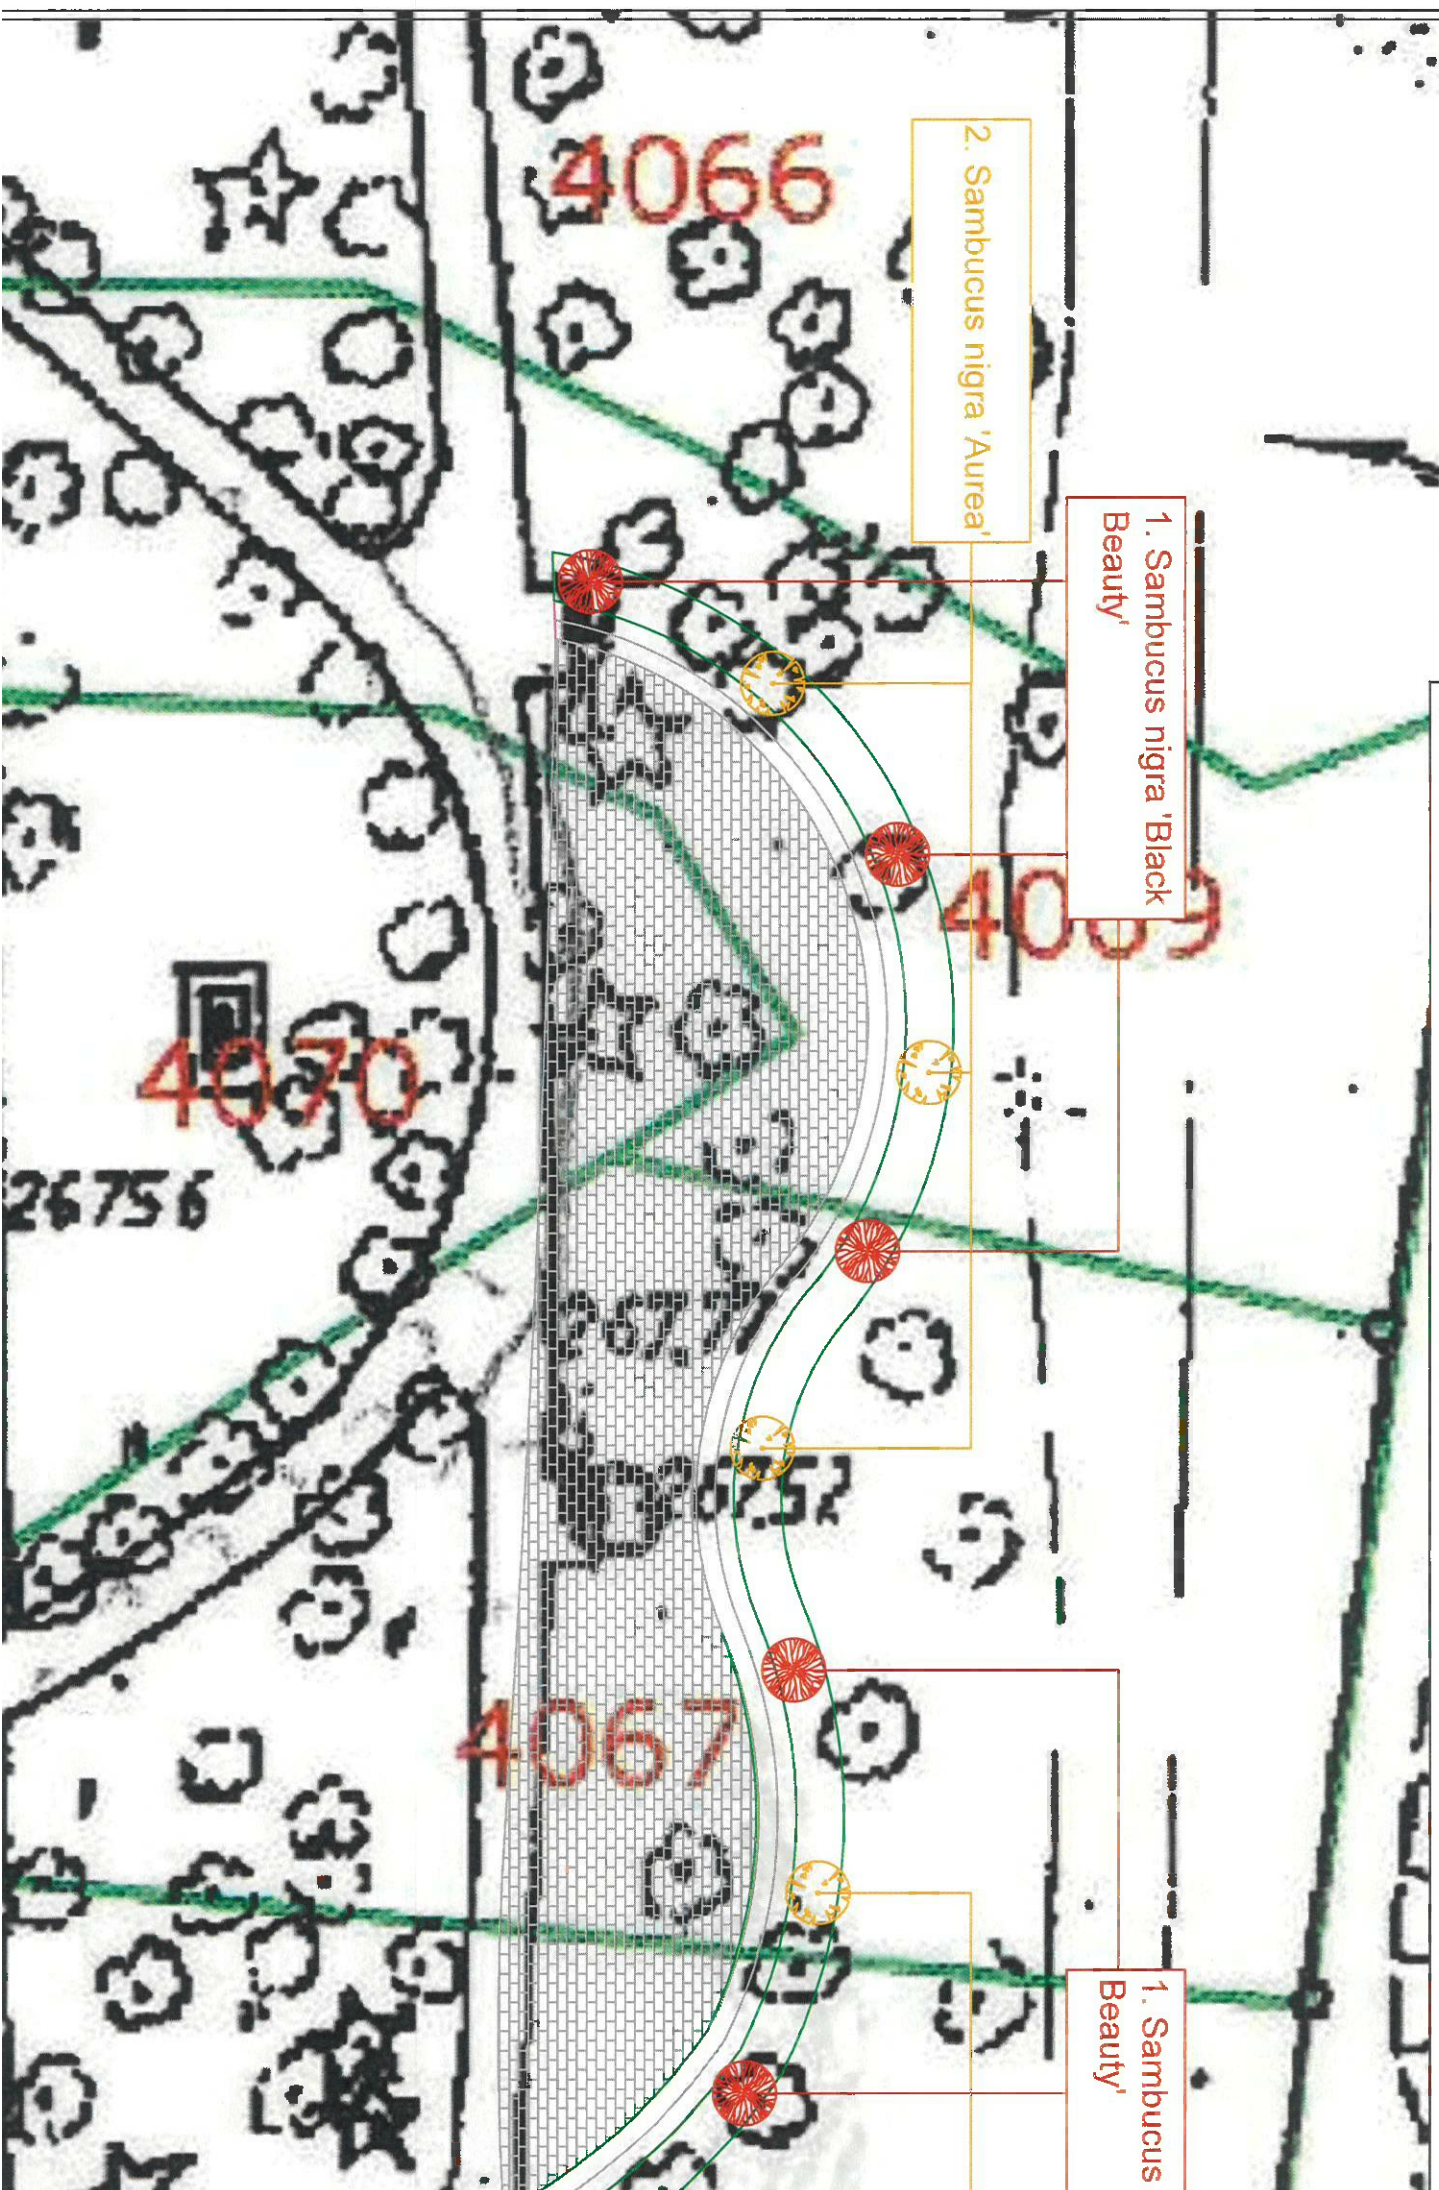

065

Strefa wypoczynku "Wawel" przy ul. G. Narutowicza
- Zagospodarowanie terenu -

- Nasadzenia zieleni -

Plan wytyczenia i wawci przy ul. O. Indurwicza
- Nasadzenia zieleni -

1. *Stephanandra incisa*
'Crispa'

2. *Pennisetum*
alopecuroides 'Hameln'

4066

4069

4070

26756

4067

- Nasadzenia zieleni -

1. Sorbaria sorbifolia 'SEM'

3. Berberys thunbergia 'Golden rocket' 9 szt

2. Berberys thunbergia 'Helmond Pilar' 9 szt.

3. Berberys thunbergia 'Golden rocket' 9 szt

2. Berberys thunbergia 'Helmond Pilar' 5 szt.

1,53

0,61

0,61

2. Berberys thunbergia 'Helmond Pilar' 9 szt.

3. Berberys thunbergia 'Golden rocket' 9 szt

1. Sorbaria sorbifolia 'SEM'

3. Be 'Gold

2. Bert 'Helmo

3. Bert 'Golder

065

Strefa wycoczynku "Wawel" przy ul. G. Narutowicza
- Rozmieszczenie oświetlenia -