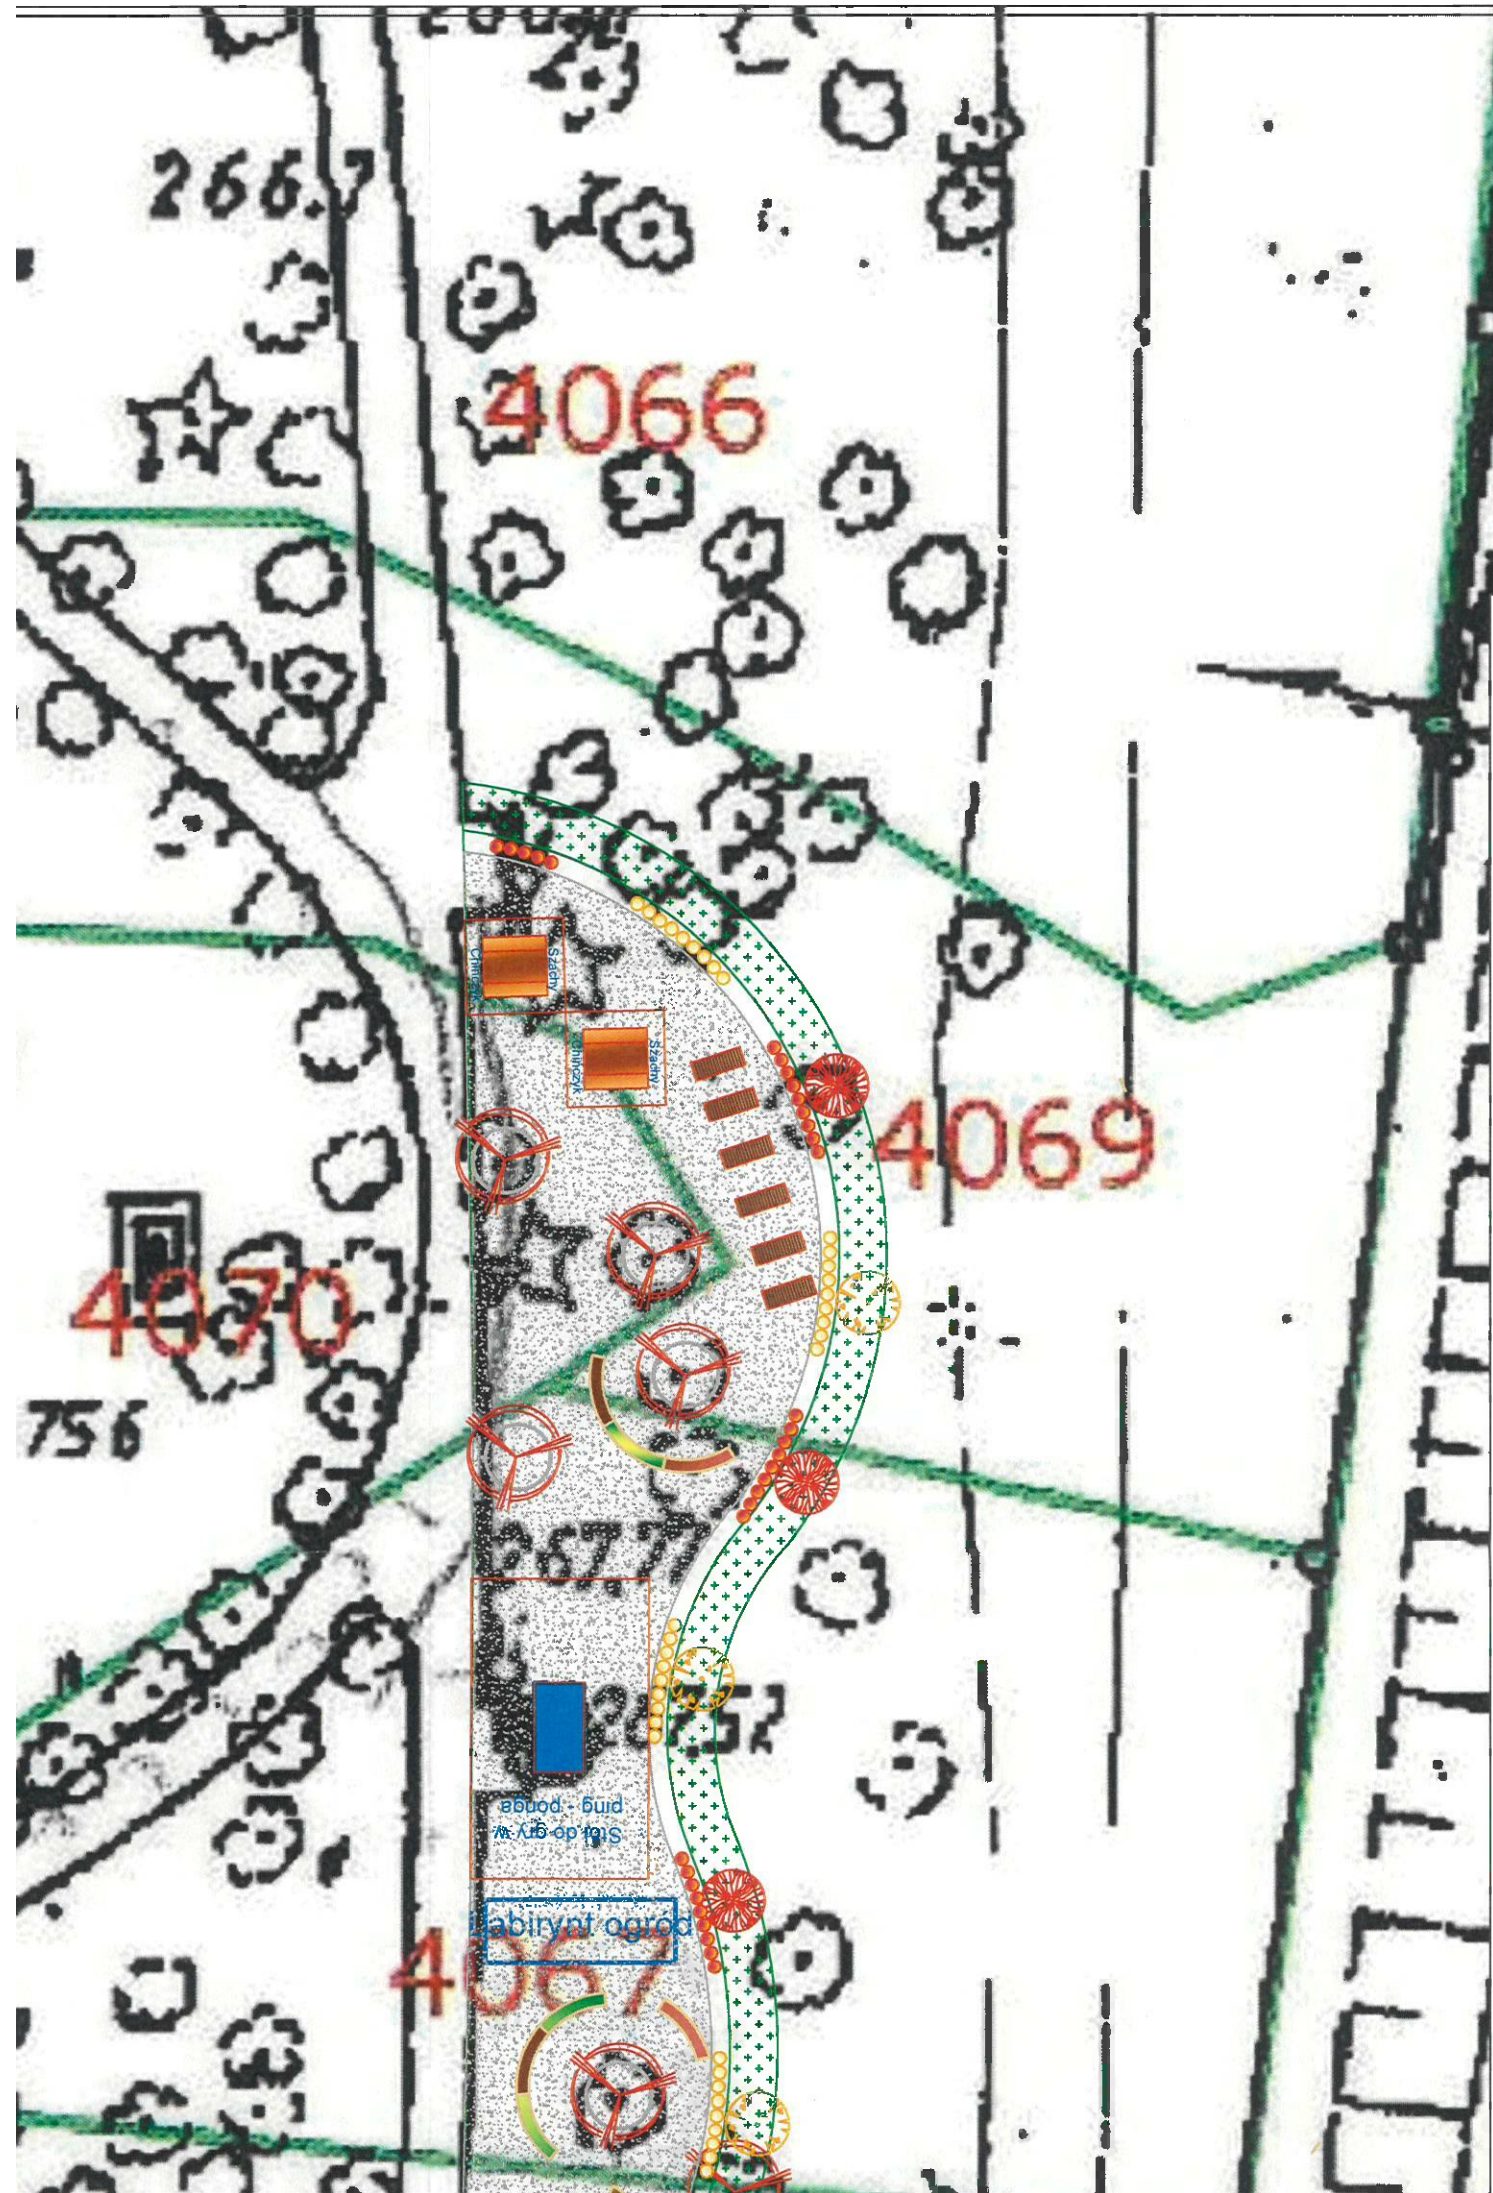

065

Strefa wypoczynku "Wawel" przy ul. G. Narutowicza
- Zagospodarowanie terenu -

- Nasadzenia zieleni -

Plan wytyczenia i wawci przy ul. O. Indurwicza
- Nasadzenia zieleni -

1. *Stephanandra incisa*
'Crispa'

2. *Pennisetum*
alopecuroides 'Hameln'

4066

4069

4070

26756

4067

- Nasadzenia zieleni -

1. Sorbaria sorbifolia 'SEM'

3. Berberys thunbergia 'Golden rocket' 9 szt

2. Berberys thunbergia 'Helmond Pilar' 9 szt.

3. Berberys thunbergia 'Golden rocket' 9 szt

2. Berberys thunbergia 'Helmond Pilar' 5 szt.

1,53

0,61

0,61

2. Berberys thunbergia 'Helmond Pilar' 9 szt.

3. Berberys thunbergia 'Golden rocket' 9 szt

1. Sorbaria sorbifolia 'SEM'

3. Be 'Gold

2. Bert 'Helmo

3. Bert 'Golder

065

Strefa wycoczynku "Wawel" przy ul. G. Narutowicza
- Rozmieszczenie oświetlenia -