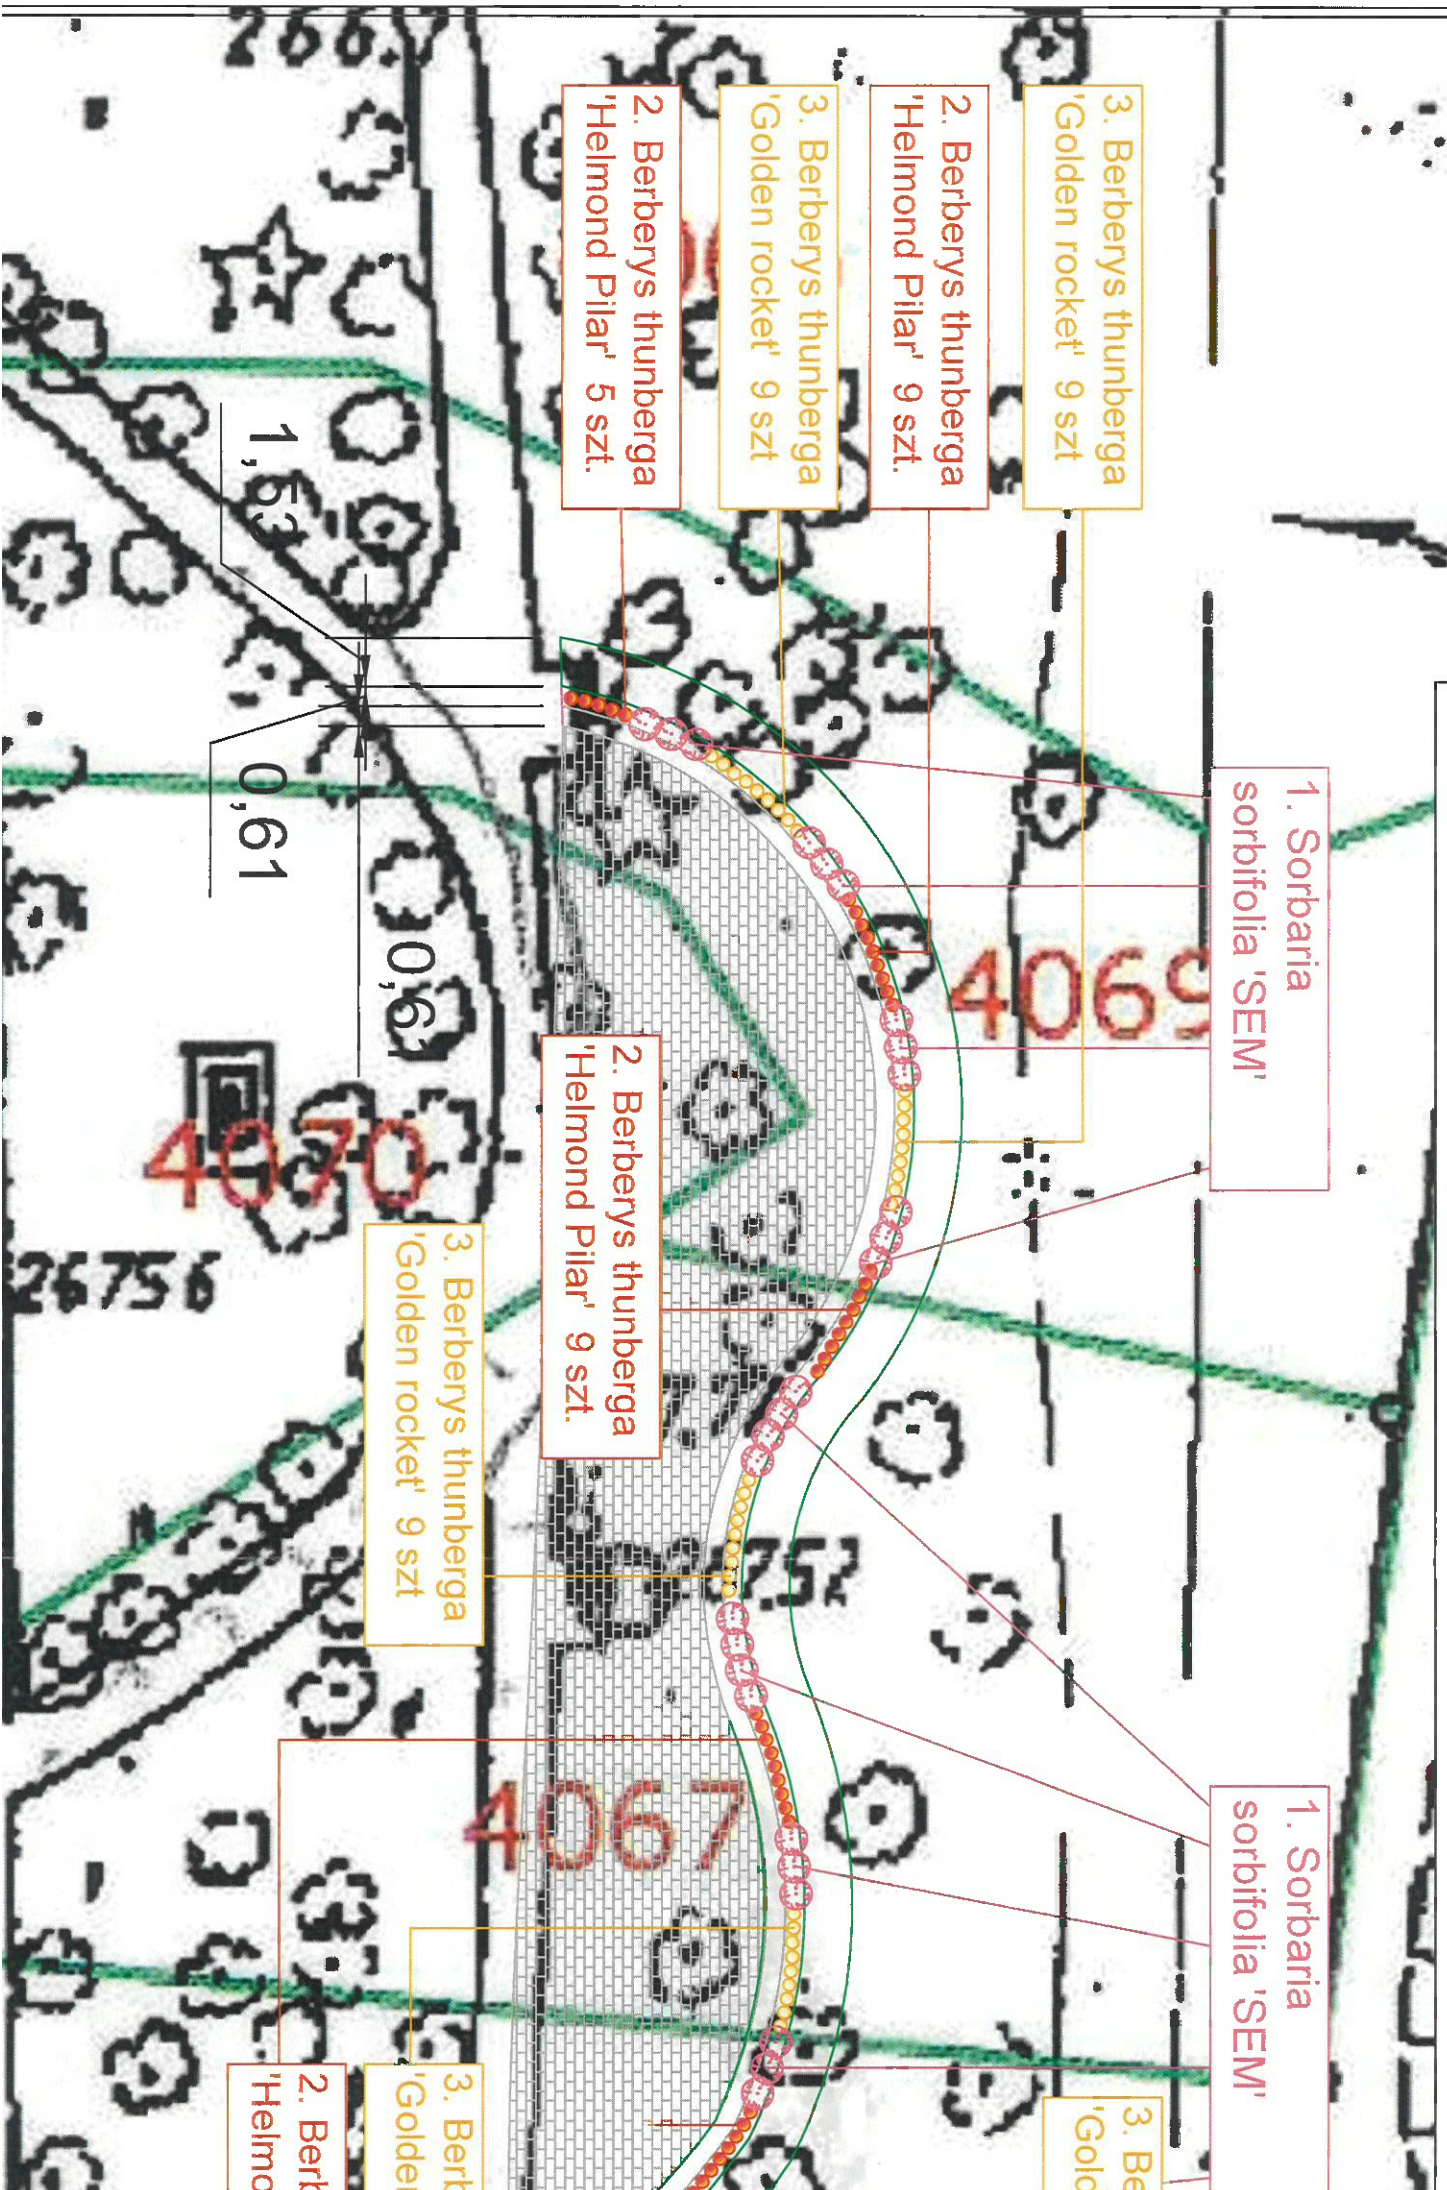

065

Strefa wypoczynku "Wawel" przy ul. G. Narutowicza
- Zagospodarowanie terenu -

- Nasadzenia zieleni -

Plan wytyczenia i wawci przy ul. O. Indurwicza
- Nasadzenia zieleni -

1. *Stephanandra incisa*
'Crispa'

2. *Pennisetum*
alopecuroides 'Hameln'

4066

4069

4070

26756

4067

- Nasadzenia zieleni -

1. Sorbaria sorbifolia 'SEM'

3. Berberys thunbergia 'Golden rocket' 9 szt

2. Berberys thunbergia 'Helmond Pilar' 9 szt.

3. Berberys thunbergia 'Golden rocket' 9 szt

2. Berberys thunbergia 'Helmond Pilar' 5 szt.

1,53

0,61

0,61

2. Berberys thunbergia 'Helmond Pilar' 9 szt.

3. Berberys thunbergia 'Golden rocket' 9 szt

1. Sorbaria sorbifolia 'SEM'

3. Be 'Gold

2. Bert 'Helmo

3. Bert 'Golder

065

Strefa wycoczynku "Wawel" przy ul. G. Narutowicza
- Rozmieszczenie oświetlenia -