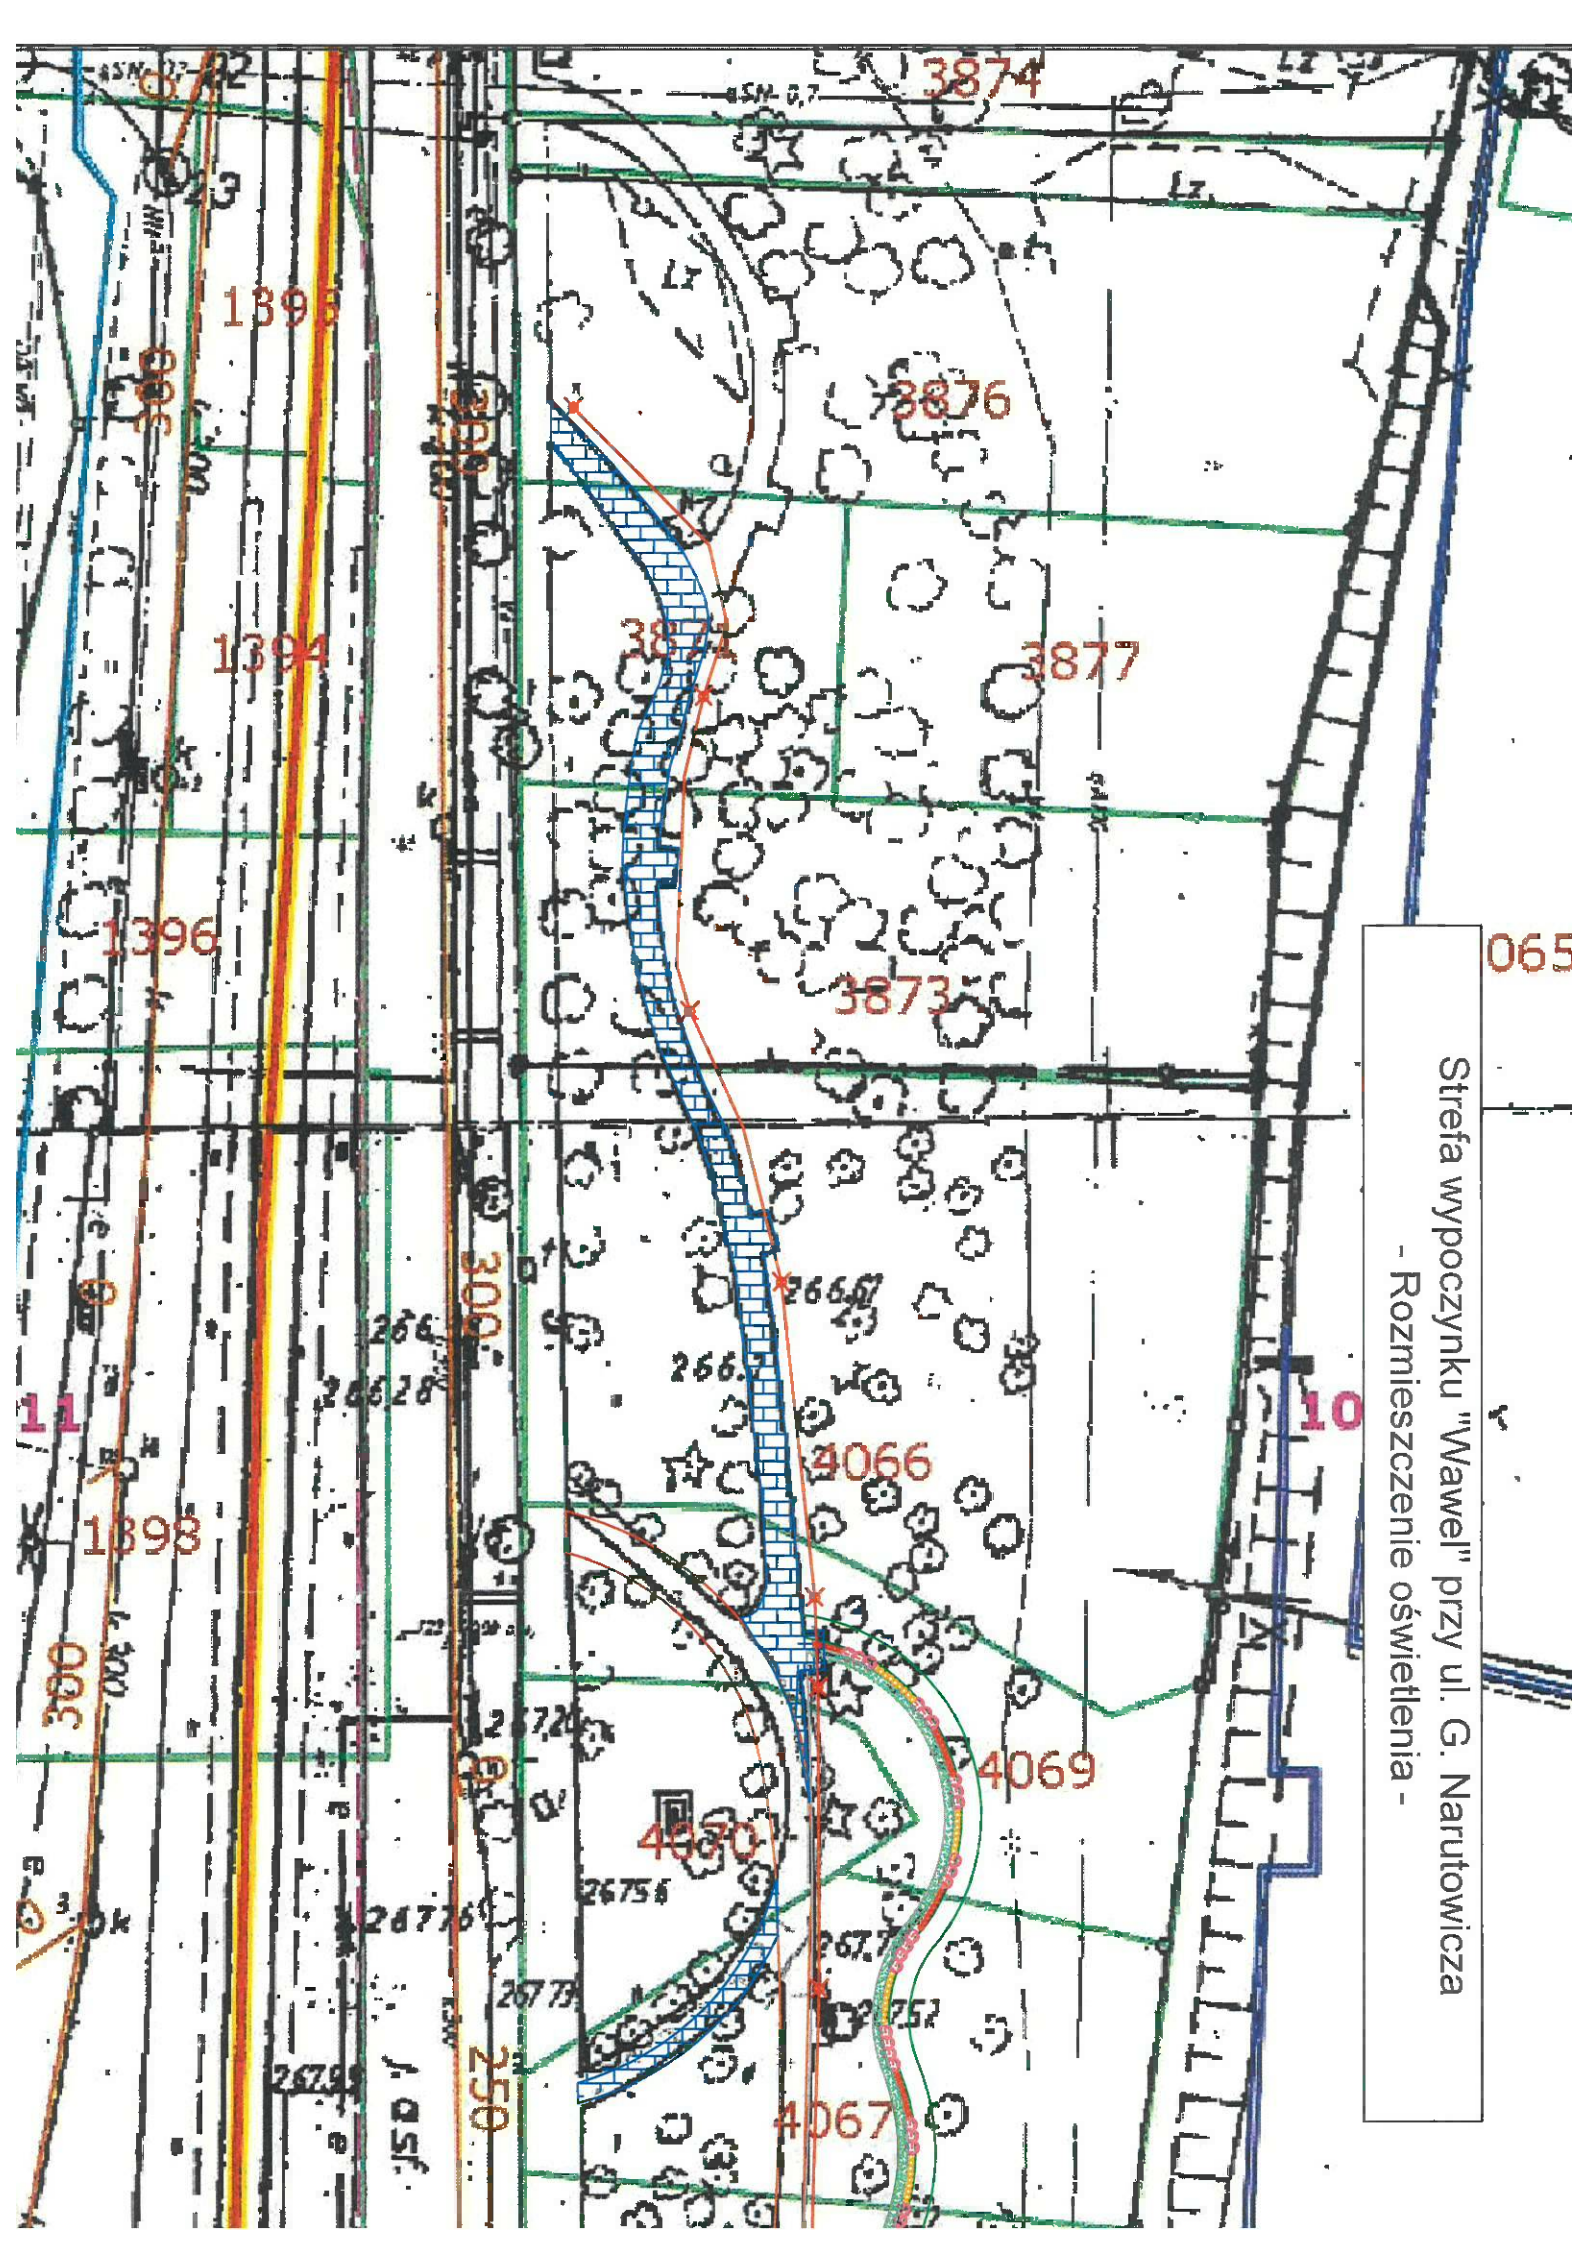

065

Strefa wypoczynku "Wawel" przy ul. G. Narutowicza
- Zagospodarowanie terenu -

- Nasadzenia zieleni -

Plan wytyczenia i wawci przy ul. O. Indurwicza
- Nasadzenia zieleni -

1. *Stephanandra incisa*
'Crispa'

2. *Pennisetum*
alopecuroides 'Hameln'

4066

4069

4070

26756

4067

- Nasadzenia zieleni -

1. Sorbaria sorbifolia 'SEM'

3. Berberys thunbergia 'Golden rocket' 9 szt

2. Berberys thunbergia 'Helmond Pilar' 9 szt.

3. Berberys thunbergia 'Golden rocket' 9 szt

2. Berberys thunbergia 'Helmond Pilar' 5 szt.

1,53

0,61

0,61

2. Berberys thunbergia 'Helmond Pilar' 9 szt.

3. Berberys thunbergia 'Golden rocket' 9 szt

1. Sorbaria sorbifolia 'SEM'

3. Be 'Gold

2. Bert 'Helmo

3. Bert 'Golder

065

Strefa wycoczynku "Wawel" przy ul. G. Narutowicza
- Rozmieszczenie oświetlenia -